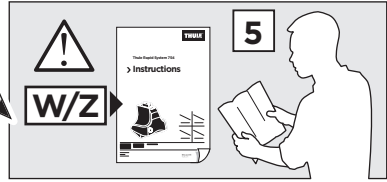

3

	W (mm)	Z (mm)	W (inch)	Z (inch)
Holden Commodore VE, 4-dr Sedan, 06-	230	720	9	28 ³/₈
Holden Commodore VE, 5-dr Estate, 08-	230	720	9	28 ³/₈