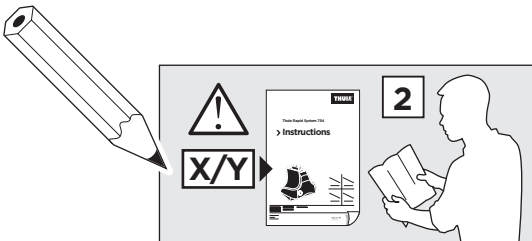

280 x4

x1

x1

1

	X (scale)	X (mm)	X (inch)
Holden Commodore VE, 4-dr Sedan, 06-	43	1081	42 1/2
Holden Commodore VE, 5-dr Estate, 08-	43	1081	42 1/2

	Y (scale)	Y (mm)	Y (inch)
Holden Commodore VE, 4-dr Sedan, 06-	43	1081	42 1/2
Holden Commodore VE, 5-dr Estate, 08-	40,5	1056	41 5/8