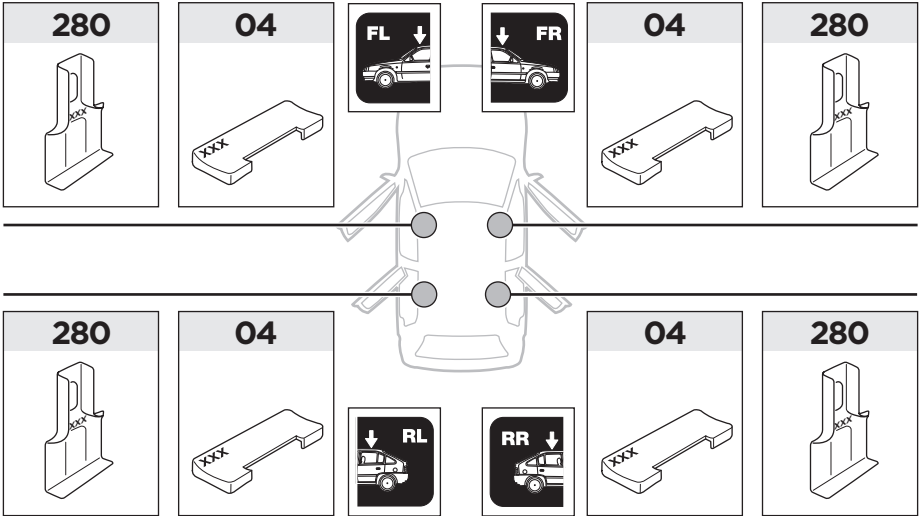

280 x4

x1

x1

1

	X (scale)	X (mm)	X (inch)
Holden Commodore VE, 4-dr Sedan, 06-	43	1081	42 1/2
Holden Commodore VE, 5-dr Estate, 08-	43	1081	42 1/2

	Y (scale)	Y (mm)	Y (inch)
Holden Commodore VE, 4-dr Sedan, 06-	43	1081	42 1/2
Holden Commodore VE, 5-dr Estate, 08-	40,5	1056	41 5/8

2

Holden Commodore VE, 4-dr Sedan, 06-
Holden Commodore VE, 5-dr Estate, 08-

3

	W (mm)	Z (mm)	W (inch)	Z (inch)
Holden Commodore VE , 4-dr Sedan, 06-	230	720	9	28 ³/₈
Holden Commodore VE , 5-dr Estate, 08-	230	720	9	28 ³/₈