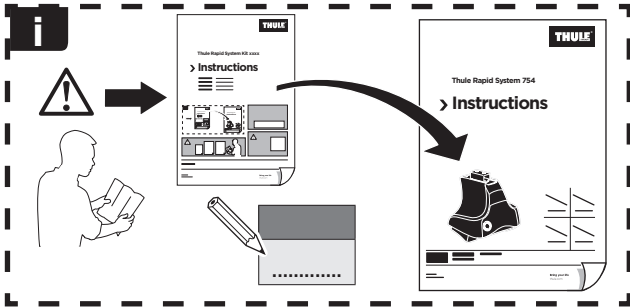

Thule Rapid System Kit 1432

> Instructions

Holden Commodore VE, 4-dr Sedan, 06–
Holden Commodore VE, 5-dr Estate, 08–

xx kg
xx lbs

+ 7 kg
15,4 lbs

= **Max. 75 kg** **Max. 165 lbs**

ISO 11154-E

04 x4

280 x4

x1

x1

1

	X (scale)	X (mm)	X (inch)
Holden Commodore VE, 4-dr Sedan, 06-	43	1081	42 1/2
Holden Commodore VE, 5-dr Estate, 08-	43	1081	42 1/2

	Y (scale)	Y (mm)	Y (inch)
Holden Commodore VE, 4-dr Sedan, 06-	43	1081	42 1/2
Holden Commodore VE, 5-dr Estate, 08-	40,5	1056	41 5/8