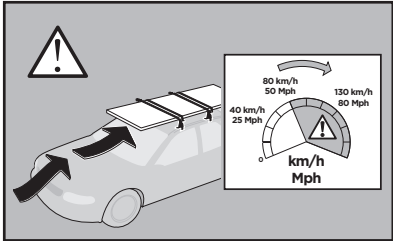

Thule Rapid System Kit 1432

> Instructions

Holden Commodore VE, 4-dr Sedan, 06–
Holden Commodore VE, 5-dr Estate, 08–

xx kg
xx lbs

+ 7 kg
15,4 lbs

= **Max. 75 kg** **Max. 165 lbs**

ISO 11154-E

04 x4

280 x4

x1

x1

1

	X (scale)	X (mm)	X (inch)
Holden Commodore VE, 4-dr Sedan, 06-	43	1081	42 1/2
Holden Commodore VE, 5-dr Estate, 08-	43	1081	42 1/2

	Y (scale)	Y (mm)	Y (inch)
Holden Commodore VE, 4-dr Sedan, 06-	43	1081	42 1/2
Holden Commodore VE, 5-dr Estate, 08-	40,5	1056	41 5/8