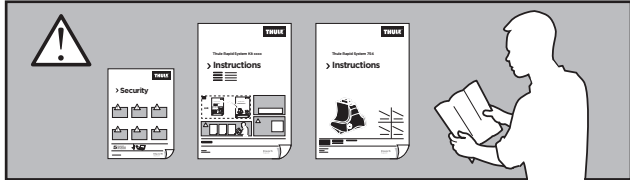

Thule Rapid System Kit 1432

> Instructions

Holden Commodore VE, 4-dr Sedan, 06–
Holden Commodore VE, 5-dr Estate, 08–

xx kg
xx lbs

+ 7 kg
15,4 lbs

= **Max. 75 kg** **Max. 165 lbs**

ISO 11154-E

04 x4