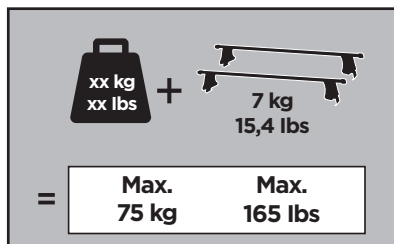

ISO 11154-E

141192

C.20130703
519-1192-02

Bring your life
thule.com