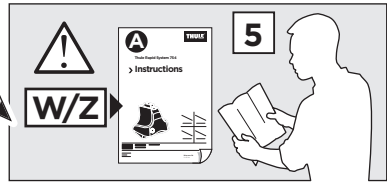

2

**CHRYSLER Neon**, 4-dr Sedan, 00-04

**DODGE Neon**, 4-dr Sedan, 00-04 / \*00-05

**PLYMOUTH Neon**, 4-dr Sedan, 00-04 / \*00-01

3

	W (mm)	Z (mm)	W (inch)	Z (inch)
<b>CHRYSLER Neon</b> , 4-dr Sedan, 00-04	210	650	8 1/4	25 5/8
<b>DODGE Neon</b> , 4-dr Sedan, 00-04 / *00-05	210	650	8 1/4	25 5/8
<b>PLYMOUTH Neon</b> , 4-dr Sedan, 00-04 / *00-01	210	650	8 1/4	25 5/8