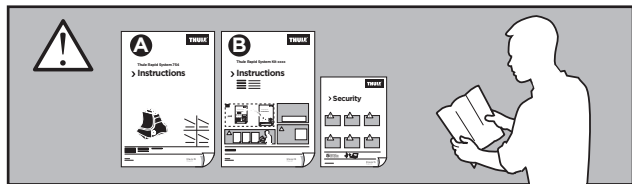

# > Instructions

**CHRYSLER Neon**, 4-dr Sedan, 00-04

**DODGE Neon**, 4-dr Sedan, 00-04 / \*00-05

**PLYMOUTH Neon**, 4-dr Sedan, 00-04 / \*00-01

\*North America

ISO 11154-E

141192

C.20130703  
519-1192-02