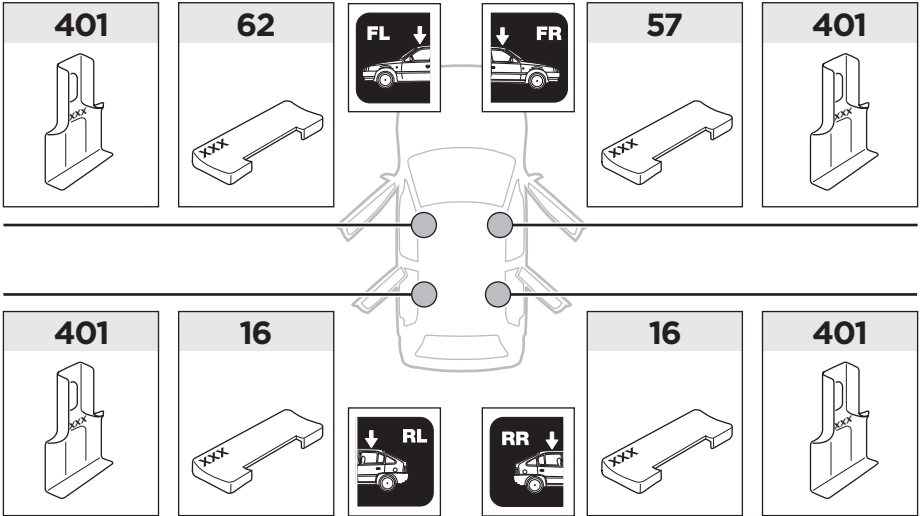

# 1

	X (scale)	X (mm)	X (inch)
<b>CHRYSLER Neon</b> , 4-dr Sedan, 00-04	20	851	33 1/2
<b>DODGE Neon</b> , 4-dr Sedan, 00-04 / *00-05	20	851	33 1/2
<b>PLYMOUTH Neon</b> , 4-dr Sedan, 00-04 / *00-01	20	851	33 1/2

	Y (scale)	Y (mm)	Y (inch)
<b>CHRYSLER Neon</b> , 4-dr Sedan, 00-04	16	811	31 7/8
<b>DODGE Neon</b> , 4-dr Sedan, 00-04 / *00-05	16	811	31 7/8
<b>PLYMOUTH Neon</b> , 4-dr Sedan, 00-04 / *00-01	16	811	31 7/8

2

**CHRYSLER Neon**, 4-dr Sedan, 00-04

**DODGE Neon**, 4-dr Sedan, 00-04 / \*00-05

**PLYMOUTH Neon**, 4-dr Sedan, 00-04 / \*00-01

3

	W (mm)	Z (mm)	W (inch)	Z (inch)
<b>CHRYSLER Neon</b> , 4-dr Sedan, 00-04	210	650	8 1/4	25 5/8
<b>DODGE Neon</b> , 4-dr Sedan, 00-04 / *00-05	210	650	8 1/4	25 5/8
<b>PLYMOUTH Neon</b> , 4-dr Sedan, 00-04 / *00-01	210	650	8 1/4	25 5/8