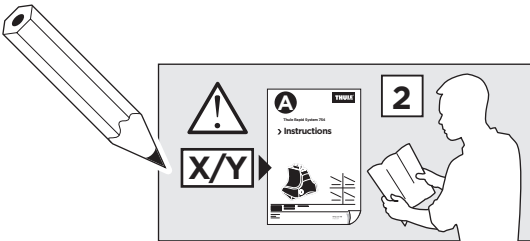

1

	X (scale)	X (mm)	X (inch)
CHRYSLER Neon, 4-dr Sedan, 00-04	20	851	33 1/2
DODGE Neon, 4-dr Sedan, 00-04 / *00-05	20	851	33 1/2
PLYMOUTH Neon, 4-dr Sedan, 00-04 / *00-01	20	851	33 1/2