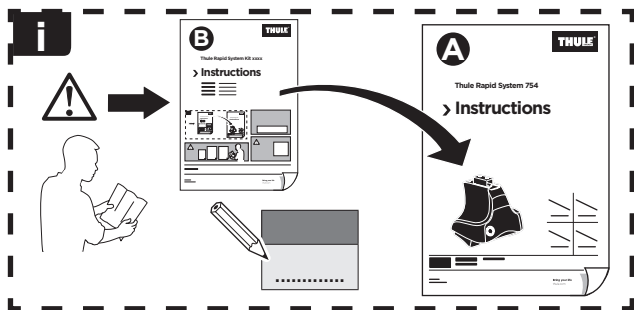

ISO 11154-E

141192

C.20130703
519-1192-02

Bring your life
thule.com