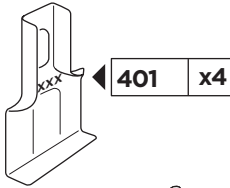

# 1

	X (scale)	X (mm)	X (inch)
<b>CHRYSLER Neon</b> , 4-dr Sedan, 00-04	20	851	33 1/2
<b>DODGE Neon</b> , 4-dr Sedan, 00-04 / *00-05	20	851	33 1/2
<b>PLYMOUTH Neon</b> , 4-dr Sedan, 00-04 / *00-01	20	851	33 1/2

	Y (scale)	Y (mm)	Y (inch)
<b>CHRYSLER Neon</b> , 4-dr Sedan, 00-04	16	811	31 7/8
<b>DODGE Neon</b> , 4-dr Sedan, 00-04 / *00-05	16	811	31 7/8
<b>PLYMOUTH Neon</b> , 4-dr Sedan, 00-04 / *00-01	16	811	31 7/8

2

**CHRYSLER Neon**, 4-dr Sedan, 00-04

**DODGE Neon**, 4-dr Sedan, 00-04 / \*00-05

**PLYMOUTH Neon**, 4-dr Sedan, 00-04 / \*00-01

3

	W (mm)	Z (mm)	W (inch)	Z (inch)
<b>CHRYSLER Neon</b> , 4-dr Sedan, 00-04	210	650	8 1/4	25 5/8
<b>DODGE Neon</b> , 4-dr Sedan, 00-04 / *00-05	210	650	8 1/4	25 5/8
<b>PLYMOUTH Neon</b> , 4-dr Sedan, 00-04 / *00-01	210	650	8 1/4	25 5/8