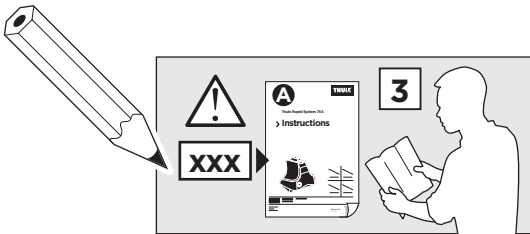

2

CHRYSLER Neon, 4-dr Sedan, 00-04

DODGE Neon, 4-dr Sedan, 00-04 / *00-05

PLYMOUTH Neon, 4-dr Sedan, 00-04 / *00-01