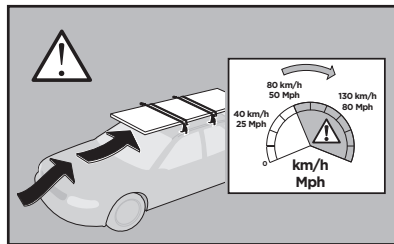

ISO 11154-E

141192

C.20130703
519-1192-02

Bring your life
thule.com