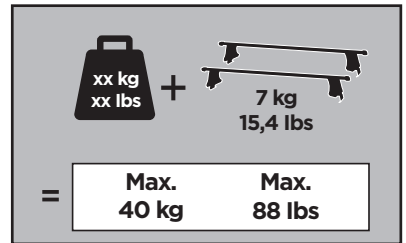

Thule Rapid System Kit 1394

> Instructions

DAIHATSU Materia, 5-dr MPV, 07-
TOYOTA bB, 5-dr MPV, 06-

ISO 11154-E

x1

172 x4

787 x4

x1

1

	X (scale)	X (mm)	X (inch)
DAIHATSU Materia , 5-dr MPV, 07-	38,5	1036	40 ³ / ₄
TOYOTA bB , 5-dr MPV, 06-	38,5	1036	40 ³ / ₄

	Y (scale)	Y (mm)	Y (inch)
DAIHATSU Materia , 5-dr MPV, 07-	36,5	1016	40
TOYOTA bB , 5-dr MPV, 06-	36,5	1016	40