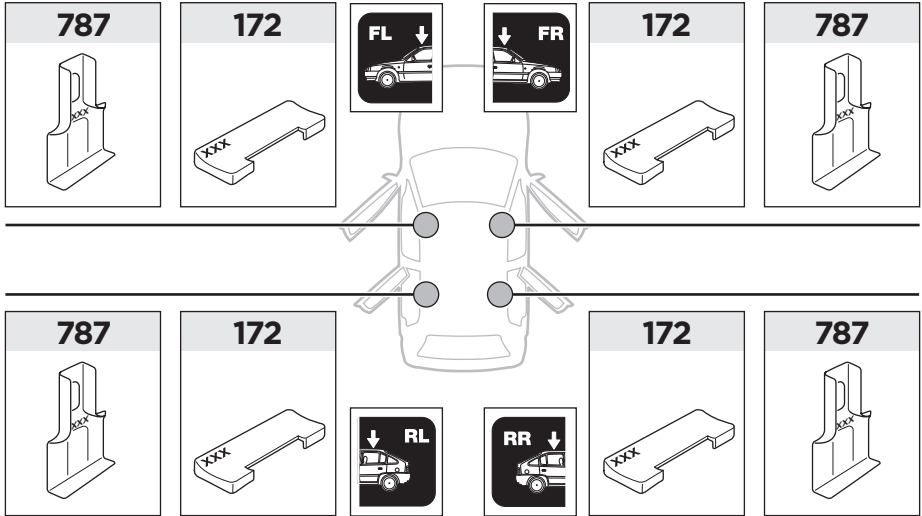

1

	X (scale)	X (mm)	X (inch)
DAIHATSU Materia , 5-dr MPV, 07-	38,5	1036	40 ³ / ₄
TOYOTA bB , 5-dr MPV, 06-	38,5	1036	40 ³ / ₄

	Y (scale)	Y (mm)	Y (inch)
DAIHATSU Materia , 5-dr MPV, 07-	36,5	1016	40
TOYOTA bB , 5-dr MPV, 06-	36,5	1016	40

2

DAIHATSU Materia, 5-dr MPV, 07-
TOYOTA bB, 5-dr MPV, 06-

3

	W (mm)	Z (mm)	W (inch)	Z (inch)
DAIHATSU Materia , 5-dr MPV, 07-	485	710	19 1/8	28
TOYOTA bB , 5-dr MPV, 06-	485	710	19 1/8	28