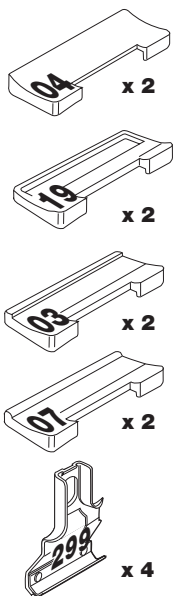

Kit 1155

Vehicle	Front	Rear
Nissan Silvia, 99-	29,5	32
Nissan Skyline, 99-	28	22,5

Nissan Silvia

Nissan Skyline

	X	Y	Z
Nissan Silvia, 99-	150 mm	600 mm	380 mm
Nissan Skyline, 99-	150 mm	670 mm	320 mm

Nissan Silvia