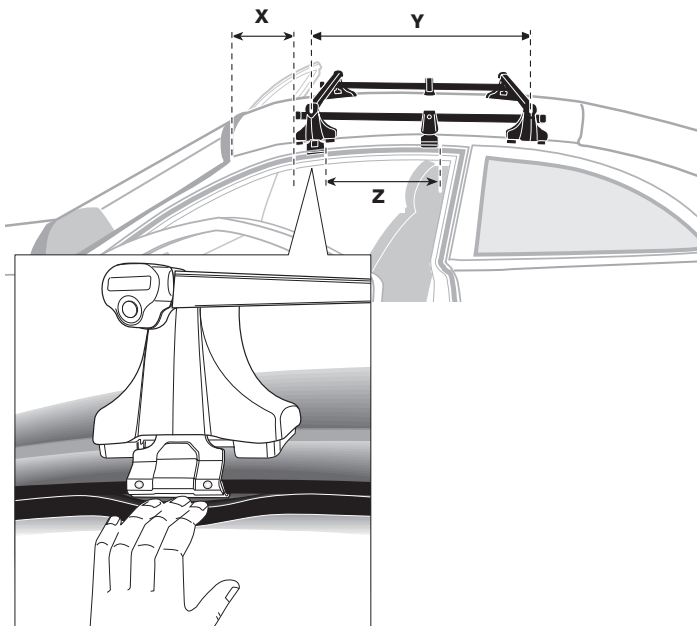

Kit 1155

Vehicle	Front	Rear
Nissan Silvia, 99-	29,5	32
Nissan Skyline, 99-	28	22,5

Nissan Silvia

Nissan Skyline

	X	Y	Z
Nissan Silvia, 99-	150 mm	600 mm	380 mm
Nissan Skyline, 99-	150 mm	670 mm	320 mm

Nissan Silvia