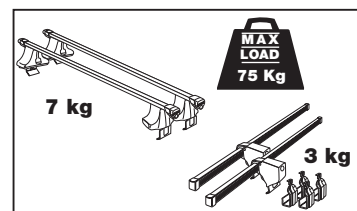

Kit 1155

Vehicle	Front	Rear
Nissan Silvia, 99-	29,5	32
Nissan Skyline, 99-	28	22,5

Nissan Silvia

Nissan Skyline

	X	Y	Z
Nissan Silvia, 99-	150 mm	600 mm	380 mm
Nissan Skyline, 99-	150 mm	670 mm	320 mm

Nissan Silvia