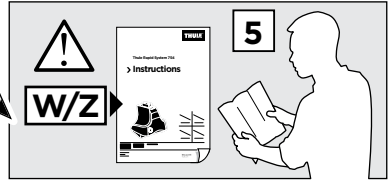

3

	W (mm)	Z (mm)	W (inch)	Z (inch)
TOYOTA Funcargo, 5-dr MPV, 99-05 (JPN)	290	711	11 ³/₈	28
TOYOTA Yaris Verso, 5-dr MPV, 00-05	290	711	11 ³/₈	28