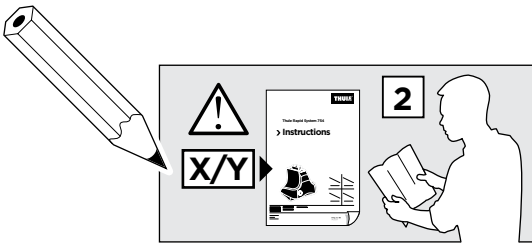

1

	X (scale)	X (mm)	X (inch)
TOYOTA Funcargo, 5-dr MPV, 99-05 (JPN)	36,5	1016	40
TOYOTA Yaris Verso, 5-dr MPV, 00-05	36,5	1016	40