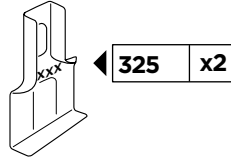

1

	X (scale)	X (mm)	X (inch)
TOYOTA Funcargo , 5-dr MPV, 99-05 (JPN)	36,5	1016	40
TOYOTA Yaris Verso , 5-dr MPV, 00-05	36,5	1016	40

	Y (scale)	Y (mm)	Y (inch)
TOYOTA Funcargo , 5-dr MPV, 99-05 (JPN)	33,5	986	38 7/8
TOYOTA Yaris Verso , 5-dr MPV, 00-05	33,5	986	38 7/8

2

TOYOTA Funcargo, 5-dr MPV, 99-05 (JPN)

TOYOTA Yaris Verso, 5-dr MPV, 00-05

3

	W (mm)	Z (mm)	W (inch)	Z (inch)
TOYOTA Funcargo , 5-dr MPV, 99-05 (JPN)	290	711	11 ³/₈	28
TOYOTA Yaris Verso , 5-dr MPV, 00-05	290	711	11 ³/₈	28