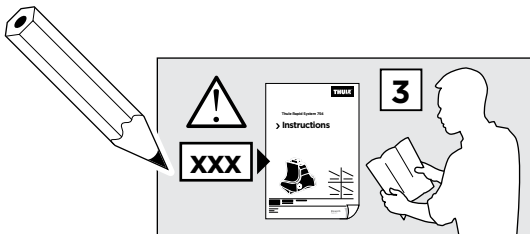

2

TOYOTA Funcargo, 5-dr MPV, 99-05 (JPN)

TOYOTA Yaris Verso, 5-dr MPV, 00-05