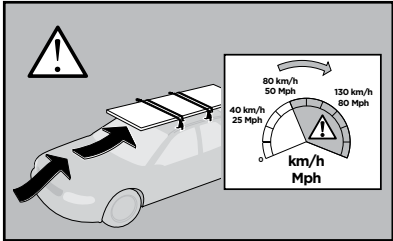

Thule Rapid System Kit 1136

> Instructions

TOYOTA Funcargo, 5-dr MPV, 99-05 (JPN)

TOYOTA Yaris Verso, 5-dr MPV, 00-05

ISO 11154-E

141136

C.20121018
519-1136-01

Bring your life
thule.com