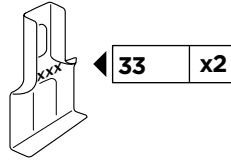

1

	X (scale)	X (mm)	X (inch)
TOYOTA Funcargo , 5-dr MPV, 99-05 (JPN)	36,5	1016	40
TOYOTA Yaris Verso , 5-dr MPV, 00-05	36,5	1016	40

	Y (scale)	Y (mm)	Y (inch)
TOYOTA Funcargo , 5-dr MPV, 99-05 (JPN)	33,5	986	38 7/8
TOYOTA Yaris Verso , 5-dr MPV, 00-05	33,5	986	38 7/8

2

TOYOTA Funcargo, 5-dr MPV, 99-05 (JPN)

TOYOTA Yaris Verso, 5-dr MPV, 00-05

3

	W (mm)	Z (mm)	W (inch)	Z (inch)
TOYOTA Funcargo , 5-dr MPV, 99-05 (JPN)	290	711	11 ³/₈	28
TOYOTA Yaris Verso , 5-dr MPV, 00-05	290	711	11 ³/₈	28