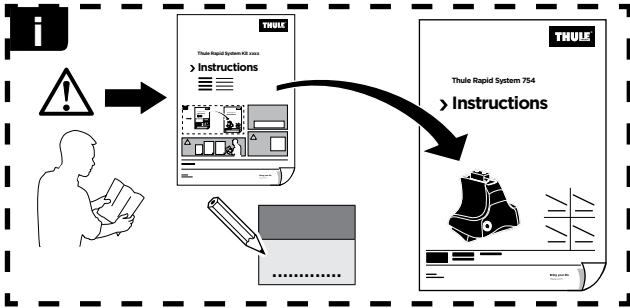

Thule Rapid System Kit 1136

> Instructions

TOYOTA Funcargo, 5-dr MPV, 99-05 (JPN)

TOYOTA Yaris Verso, 5-dr MPV, 00-05

ISO 11154-E

141136

C.20121018
519-1136-01

Bring your life
thule.com