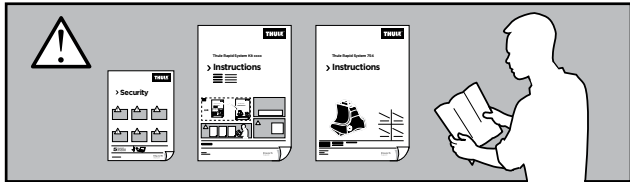

Thule Rapid System Kit 1136

> Instructions

TOYOTA Funcargo, 5-dr MPV, 99-05 (JPN)

TOYOTA Yaris Verso, 5-dr MPV, 00-05

ISO 11154-E

141136

C.20121018
519-1136-01

Bring your life
thule.com