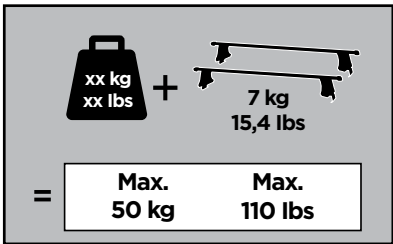

Thule Rapid System Kit 1136

> Instructions

TOYOTA Funcargo, 5-dr MPV, 99-05 (JPN)

TOYOTA Yaris Verso, 5-dr MPV, 00-05

ISO 11154-E

141136

C.20121018
519-1136-01

Bring your life
thule.com