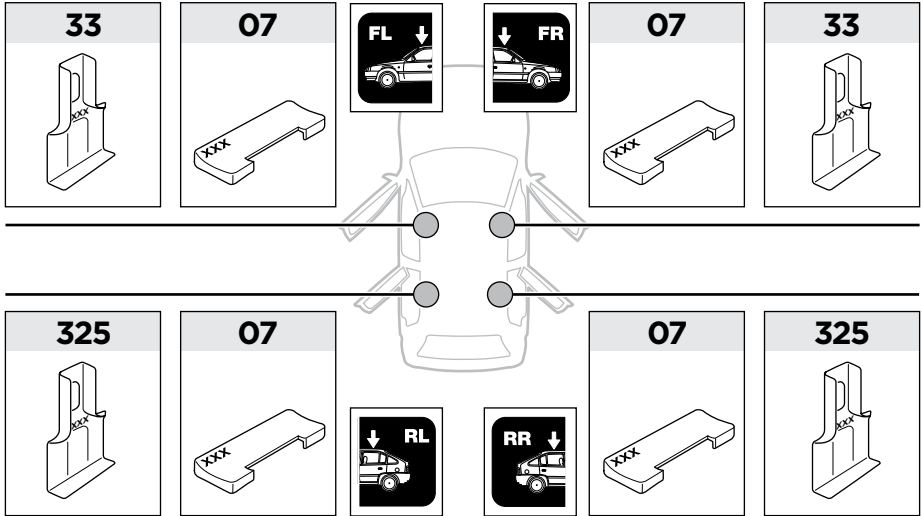

1

	X (scale)	X (mm)	X (inch)
TOYOTA Funcargo , 5-dr MPV, 99-05 (JPN)	36,5	1016	40
TOYOTA Yaris Verso , 5-dr MPV, 00-05	36,5	1016	40

	Y (scale)	Y (mm)	Y (inch)
TOYOTA Funcargo , 5-dr MPV, 99-05 (JPN)	33,5	986	38 7/8
TOYOTA Yaris Verso , 5-dr MPV, 00-05	33,5	986	38 7/8

2

TOYOTA Funcargo, 5-dr MPV, 99-05 (JPN)

TOYOTA Yaris Verso, 5-dr MPV, 00-05

3

	W (mm)	Z (mm)	W (inch)	Z (inch)
TOYOTA Funcargo , 5-dr MPV, 99-05 (JPN)	290	711	11 ³/₈	28
TOYOTA Yaris Verso , 5-dr MPV, 00-05	290	711	11 ³/₈	28