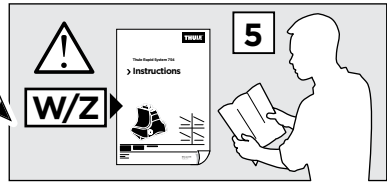

3

	W (mm)	Z (mm)	W (inch)	Z (inch)
HYUNDAI Grandeur, 4-dr Sedan, 05-10	240	660	9 1/2	26
HYUNDAI Azera, 4-dr Sedan, *06-11	240	660	9 1/2	26