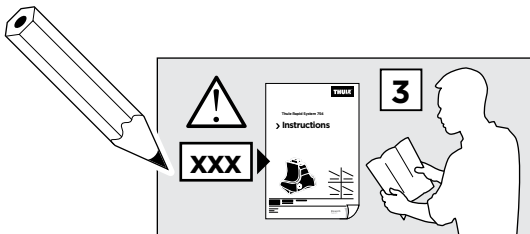

2

HYUNDAI Grandeur, 4-dr Sedan, 05-10

HYUNDAI Azera, 4-dr Sedan, *06-11