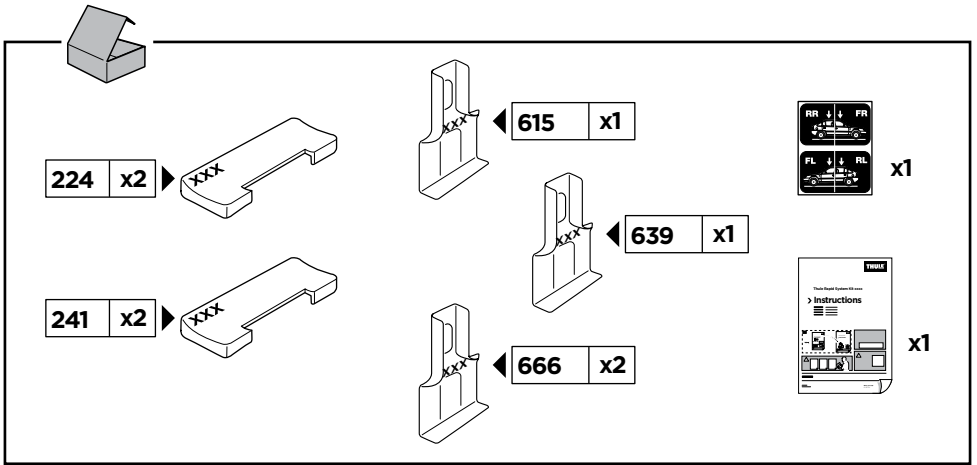

# > Instructions

**HYUNDAI Grandeur**, 4-dr Sedan, 05-10

**HYUNDAI Azera**, 4-dr Sedan, \*06-11

\*North America

ISO 11154-E

**1**

	X (scale)	X (mm)	X (inch)
<b>HYUNDAI Grandeur</b> , 4-dr Sedan, 05-10	40,5	1056	41 <sup>5</sup> / <sub>8</sub>
<b>HYUNDAI Azera</b> , 4-dr Sedan, *06-11	40,5	1056	41 <sup>5</sup> / <sub>8</sub>

	Y (scale)	Y (mm)	Y (inch)
<b>HYUNDAI Grandeur</b> , 4-dr Sedan, 05-10	39,5	1046	41 <sup>1</sup> / <sub>8</sub>
<b>HYUNDAI Azera</b> , 4-dr Sedan, *06-11	39,5	1046	41 <sup>1</sup> / <sub>8</sub>

**2**

**HYUNDAI Grandeur**, 4-dr Sedan, 05-10

**HYUNDAI Azera**, 4-dr Sedan, \*06-11

**3**

	W (mm)	Z (mm)	W (inch)	Z (inch)
<b>HYUNDAI Grandeur</b> , 4-dr Sedan, 05-10	<b>240</b>	<b>660</b>	<b>9 1/2</b>	<b>26</b>
<b>HYUNDAI Azera</b> , 4-dr Sedan, *06-11	<b>240</b>	<b>660</b>	<b>9 1/2</b>	<b>26</b>