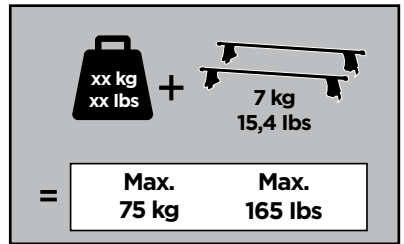

# > Instructions

**HYUNDAI Grandeur**, 4-dr Sedan, 05-10

**HYUNDAI Azera**, 4-dr Sedan, \*06-11

\*North America

ISO 11154-E

**1**

	X (scale)	X (mm)	X (inch)
<b>HYUNDAI Grandeur</b> , 4-dr Sedan, 05-10	40,5	1056	41 <sup>5</sup> / <sub>8</sub>
<b>HYUNDAI Azera</b> , 4-dr Sedan, *06-11	40,5	1056	41 <sup>5</sup> / <sub>8</sub>

	Y (scale)	Y (mm)	Y (inch)
<b>HYUNDAI Grandeur</b> , 4-dr Sedan, 05-10	39,5	1046	41 <sup>1</sup> / <sub>8</sub>
<b>HYUNDAI Azera</b> , 4-dr Sedan, *06-11	39,5	1046	41 <sup>1</sup> / <sub>8</sub>

**2**

**HYUNDAI Grandeur**, 4-dr Sedan, 05-10

**HYUNDAI Azera**, 4-dr Sedan, \*06-11

**3**

	W (mm)	Z (mm)	W (inch)	Z (inch)
<b>HYUNDAI Grandeur</b> , 4-dr Sedan, 05-10	<b>240</b>	<b>660</b>	<b>9 1/2</b>	<b>26</b>
<b>HYUNDAI Azera</b> , 4-dr Sedan, *06-11	<b>240</b>	<b>660</b>	<b>9 1/2</b>	<b>26</b>