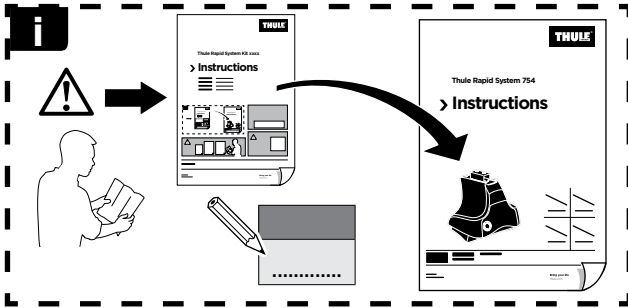

# > Instructions

**HYUNDAI Grandeur**, 4-dr Sedan, 05-10

**HYUNDAI Azera**, 4-dr Sedan, \*06-11

\*North America

ISO 11154-E

**1**

	X (scale)	X (mm)	X (inch)
<b>HYUNDAI Grandeur</b> , 4-dr Sedan, 05-10	40,5	1056	41 <sup>5</sup> / <sub>8</sub>
<b>HYUNDAI Azera</b> , 4-dr Sedan, *06-11	40,5	1056	41 <sup>5</sup> / <sub>8</sub>