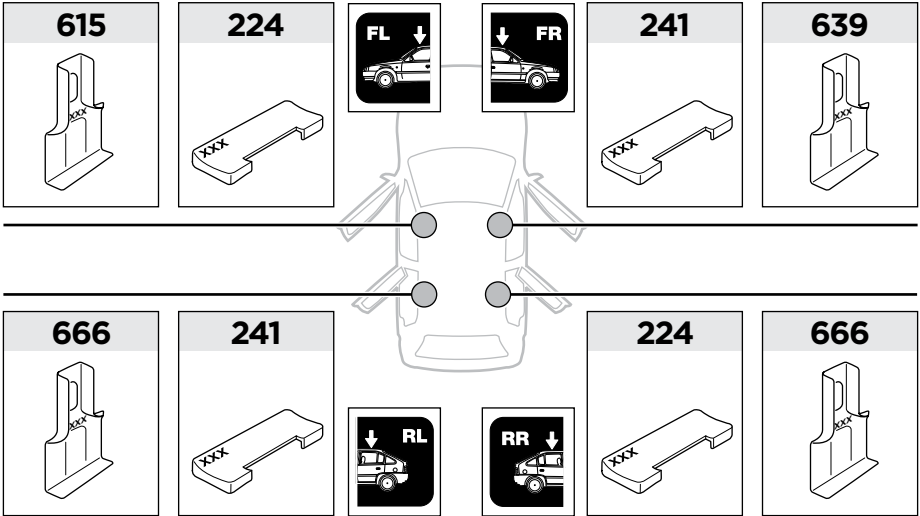

# > Instructions

**HYUNDAI Grandeur**, 4-dr Sedan, 05-10

**HYUNDAI Azera**, 4-dr Sedan, \*06-11

\*North America

ISO 11154-E

**1**

	X (scale)	X (mm)	X (inch)
<b>HYUNDAI Grandeur</b> , 4-dr Sedan, 05-10	40,5	1056	41 <sup>5</sup> / <sub>8</sub>
<b>HYUNDAI Azera</b> , 4-dr Sedan, *06-11	40,5	1056	41 <sup>5</sup> / <sub>8</sub>

	Y (scale)	Y (mm)	Y (inch)
<b>HYUNDAI Grandeur</b> , 4-dr Sedan, 05-10	39,5	1046	41 <sup>1</sup> / <sub>8</sub>
<b>HYUNDAI Azera</b> , 4-dr Sedan, *06-11	39,5	1046	41 <sup>1</sup> / <sub>8</sub>

**2**

**HYUNDAI Grandeur**, 4-dr Sedan, 05-10

**HYUNDAI Azera**, 4-dr Sedan, \*06-11

**3**

	W (mm)	Z (mm)	W (inch)	Z (inch)
<b>HYUNDAI Grandeur</b> , 4-dr Sedan, 05-10	<b>240</b>	<b>660</b>	<b>9 1/2</b>	<b>26</b>
<b>HYUNDAI Azera</b> , 4-dr Sedan, *06-11	<b>240</b>	<b>660</b>	<b>9 1/2</b>	<b>26</b>