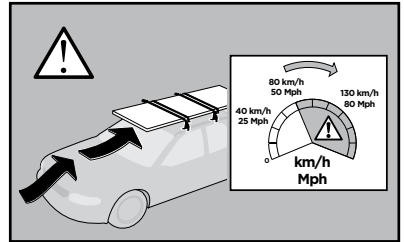

# > Instructions

**HYUNDAI Grandeur**, 4-dr Sedan, 05-10

**HYUNDAI Azera**, 4-dr Sedan, \*06-11

\*North America

ISO 11154-E

**1**

	X (scale)	X (mm)	X (inch)
<b>HYUNDAI Grandeur</b> , 4-dr Sedan, 05-10	40,5	1056	41 <sup>5</sup> / <sub>8</sub>
<b>HYUNDAI Azera</b> , 4-dr Sedan, *06-11	40,5	1056	41 <sup>5</sup> / <sub>8</sub>