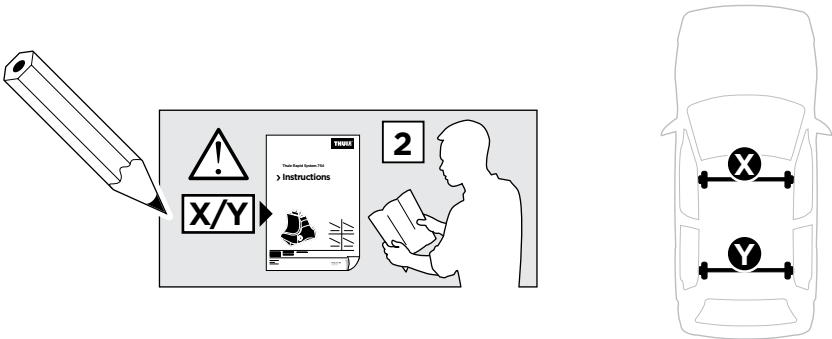

# > Instructions

**HYUNDAI Grandeur**, 4-dr Sedan, 05-10

**HYUNDAI Azera**, 4-dr Sedan, \*06-11

\*North America

ISO 11154-E

**1**

	X (scale)	X (mm)	X (inch)
<b>HYUNDAI Grandeur</b> , 4-dr Sedan, 05-10	40,5	1056	41 <sup>5</sup> / <sub>8</sub>
<b>HYUNDAI Azera</b> , 4-dr Sedan, *06-11	40,5	1056	41 <sup>5</sup> / <sub>8</sub>

	Y (scale)	Y (mm)	Y (inch)
<b>HYUNDAI Grandeur</b> , 4-dr Sedan, 05-10	39,5	1046	41 <sup>1</sup> / <sub>8</sub>
<b>HYUNDAI Azera</b> , 4-dr Sedan, *06-11	39,5	1046	41 <sup>1</sup> / <sub>8</sub>

**2**

**HYUNDAI Grandeur**, 4-dr Sedan, 05-10