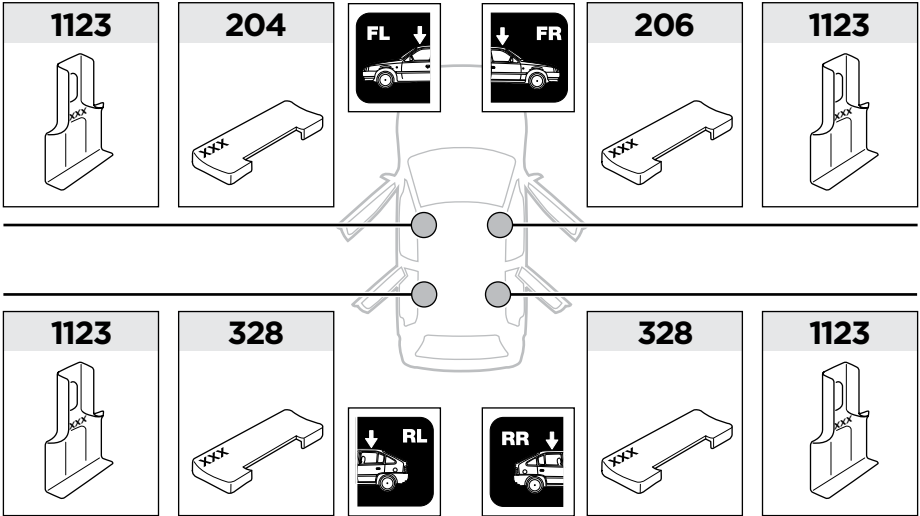

# > Instructions

AUDI A1, 5-dr Hatchback, 12-

ISO 11154-E

141686

C.20120419  
519-1686-01

Bring your life  
thule.com

1

	X (scale)	X (mm)	X (inch)
AUDI A1, 5-dr Hatchback, 12-	33	981	38 <sup>5</sup> / <sub>8</sub>

	Y (scale)	Y (mm)	Y (inch)
AUDI A1, 5-dr Hatchback, 12-	30,5	956	37 <sup>5</sup> / <sub>8</sub>

**2**

**AUDI A1, 5-dr Hatchback, 12-**

**3**

	W (mm)	Z (mm)	W (inch)	Z (inch)
<b>AUDI A1, 5-dr Hatchback, 12-</b>	<b>210</b>	<b>695</b>	<b>8 1/4</b>	<b>27 3/8</b>