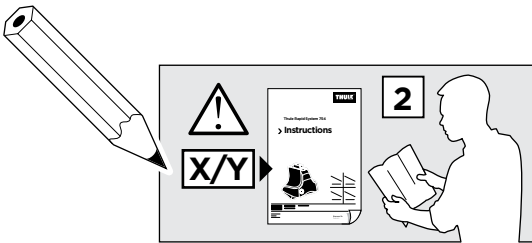

# > Instructions

AUDI A1, 5-dr Hatchback, 12-

ISO 11154-E

141686

C.20120419  
519-1686-01

Bring your life  
thule.com

1

	X (scale)	X (mm)	X (inch)
AUDI A1, 5-dr Hatchback, 12-	33	981	38 <sup>5</sup> / <sub>8</sub>