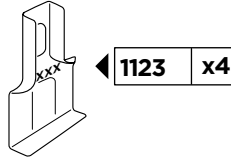

# > Instructions

AUDI A1, 5-dr Hatchback, 12-

ISO 11154-E

141686

C.20120419  
519-1686-01

Bring your life  
thule.com

1

	X (scale)	X (mm)	X (inch)
AUDI A1, 5-dr Hatchback, 12-	33	981	38 <sup>5</sup> / <sub>8</sub>

	Y (scale)	Y (mm)	Y (inch)
AUDI A1, 5-dr Hatchback, 12-	30,5	956	37 <sup>5</sup> / <sub>8</sub>

**2**

**AUDI A1, 5-dr Hatchback, 12-**

**3**

	W (mm)	Z (mm)	W (inch)	Z (inch)
<b>AUDI A1, 5-dr Hatchback, 12-</b>	<b>210</b>	<b>695</b>	<b>8 1/4</b>	<b>27 3/8</b>