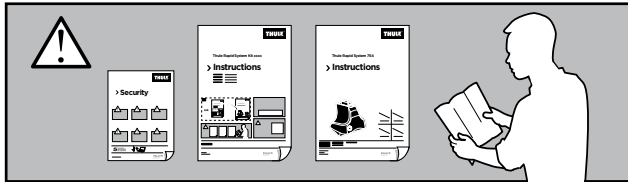

# > Instructions

AUDI A1, 5-dr Hatchback, 12-

ISO 11154-E

141686

C.20120419  
519-1686-01

Bring your life  
thule.com

1

	X (scale)	X (mm)	X (inch)
AUDI A1, 5-dr Hatchback, 12-	33	981	38 <sup>5</sup> / <sub>8</sub>