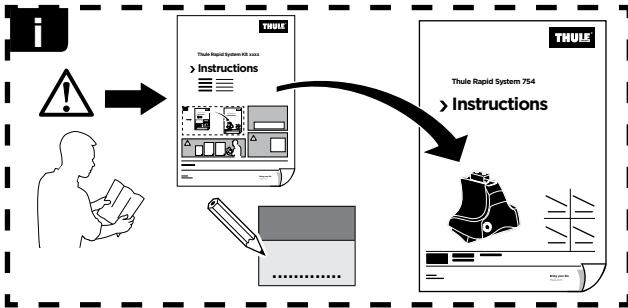

# > Instructions

AUDI A1, 5-dr Hatchback, 12-

ISO 11154-E

141686

C.20120419  
519-1686-01

Bring your life  
thule.com

1

	X (scale)	X (mm)	X (inch)
AUDI A1, 5-dr Hatchback, 12-	33	981	38 <sup>5</sup> / <sub>8</sub>