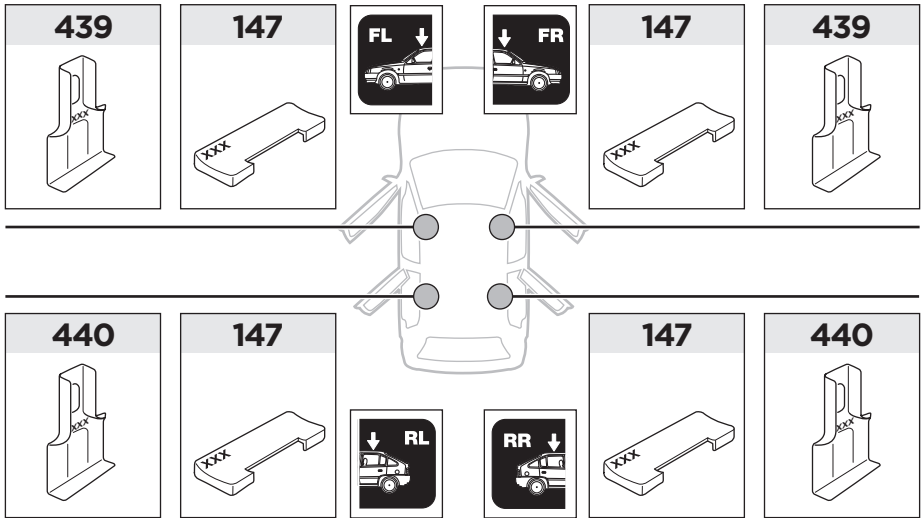

Bring your life
thule.com

147 x4

439 x2

440 x2

x1

x1

1

	X (scale)	X (mm)	X (inch)
TOYOTA Avensis Verso , 5-dr MPV, 01-06	38,5	1036	40 ³ / ₄
TOYOTA Ipsum , 5-dr MPV, 01-06	38,5	1036	40 ³ / ₄
TOYOTA PicNic , 5-dr MPV, 01-06	38,5	1036	40 ³ / ₄

	Y (scale)	Y (mm)	Y (inch)
TOYOTA Avensis Verso , 5-dr MPV, 01-06	36,5	1016	40
TOYOTA Ipsum , 5-dr MPV, 01-06	36,5	1016	40
TOYOTA PicNic , 5-dr MPV, 01-06	36,5	1016	40

2

TOYOTA Avensis Verso, 5-dr MPV, 01-06

TOYOTA Ipsum, 5-dr MPV, 01-06

TOYOTA Picnic, 5-dr MPV, 01-06

3

	W (mm)	Z (mm)	W (inch)	Z (inch)
TOYOTA Avensis Verso , 5-dr MPV, 01-06	395	714	15 1/2	28 1/8
TOYOTA Ipsum , 5-dr MPV, 01-06	395	714	15 1/2	28 1/8
TOYOTA PicNic , 5-dr MPV, 01-06	395	714	15 1/2	28 1/8