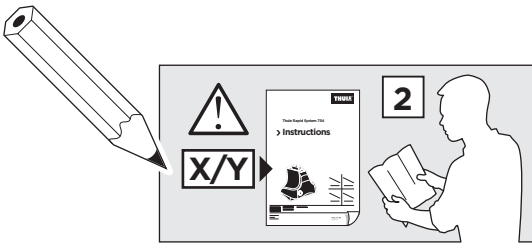

Bring your life
thule.com

147 x4

439 x2

440 x2

x1

x1

1

	X (scale)	X (mm)	X (inch)
TOYOTA Avensis Verso , 5-dr MPV, 01-06	38,5	1036	40 ³ / ₄
TOYOTA Ipsum , 5-dr MPV, 01-06	38,5	1036	40 ³ / ₄
TOYOTA PicNic , 5-dr MPV, 01-06	38,5	1036	40 ³ / ₄