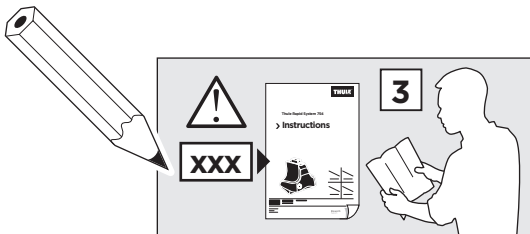

2

KIA Amanti, 4-dr Sedan, 03-09 / *04-09

KIA Opirus, 4-dr Sedan, 03-09