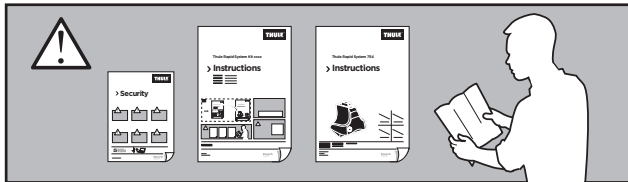

Thule Rapid System Kit 1321

> Instructions

KIA Amanti, 4-dr Sedan, 03-09 / *04-09

KIA Opirus, 4-dr Sedan, 03-09

*North America

ISO 11154-E

141321

C.20121210
519-1321-02

Bring your life
thule.com