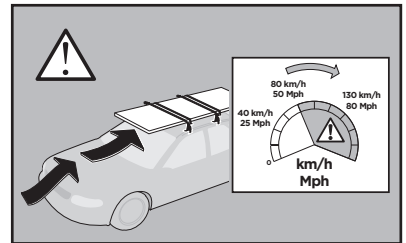

Thule Rapid System Kit 1321

> Instructions

KIA Amanti, 4-dr Sedan, 03-09 / *04-09

KIA Opirus, 4-dr Sedan, 03-09

*North America

ISO 11154-E

141321

C.20121210
519-1321-02

Bring your life
thule.com