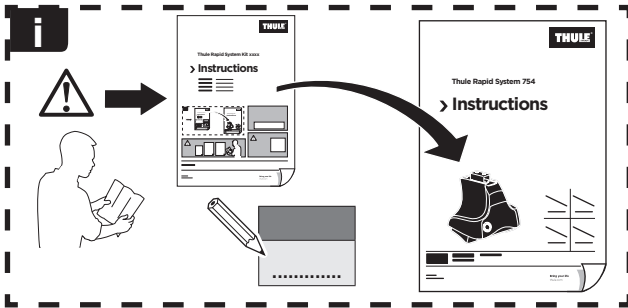

Thule Rapid System Kit 1321

> Instructions

KIA Amanti, 4-dr Sedan, 03-09 / *04-09

KIA Opirus, 4-dr Sedan, 03-09

*North America

ISO 11154-E

141321

C.20121210
519-1321-02

Bring your life
thule.com