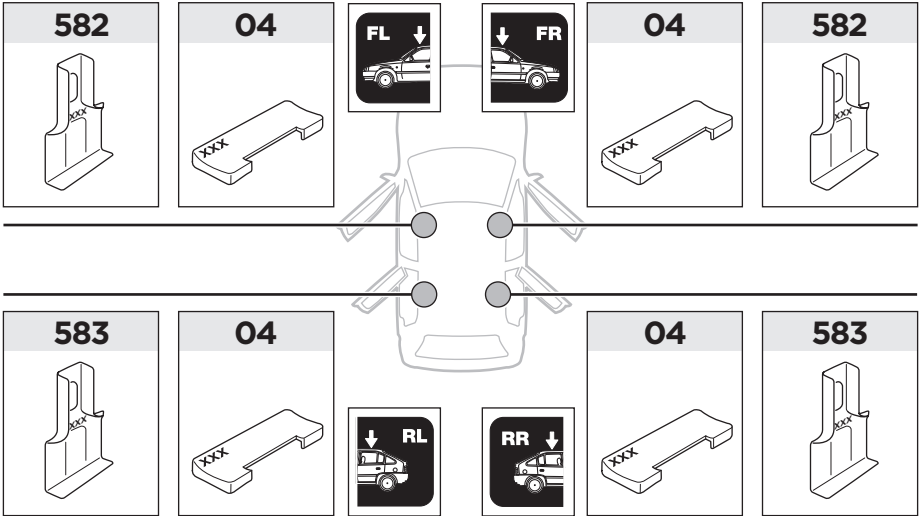

Bring your life
thule.com

04 x4

582 x2

583 x2

x1

x1

1

	X (scale)	X (mm)	X (inch)
KIA Amanti , 4-dr Sedan, 03-09 / *04-09	41,5	1066	42
KIA Opirus , 4-dr Sedan, 03-09	41,5	1066	42

	Y (scale)	Y (mm)	Y (inch)
KIA Amanti , 4-dr Sedan, 03-09 / *04-09	39,5	1046	41 1/8
KIA Opirus , 4-dr Sedan, 03-09	39,5	1046	41 1/8

2

KIA Amanti, 4-dr Sedan, 03-09 / *04-09

KIA Opirus, 4-dr Sedan, 03-09

3

	W (mm)	Z (mm)	W (inch)	Z (inch)
KIA Amanti , 4-dr Sedan, 03-09 / *04-09	370	700	14 ⁵/₈	27 ¹/₂
KIA Opirus , 4-dr Sedan, 03-09	370	700	14 ⁵/₈	27 ¹/₂