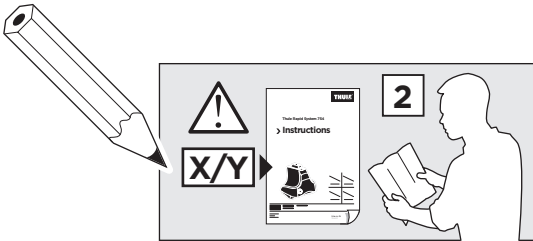

Bring your life
thule.com

04 x4

582 x2

583 x2

x1

x1

1

	X (scale)	X (mm)	X (inch)
KIA Amanti , 4-dr Sedan, 03-09 / *04-09	41,5	1066	42
KIA Opirus , 4-dr Sedan, 03-09	41,5	1066	42