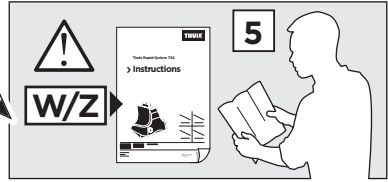

3

	W (mm)	Z (mm)	W (inch)	Z (inch)
KIA Amanti, 4-dr Sedan, 03-09 / *04-09	370	700	14 ⁵/₈	27 ¹/₂
KIA Opirus, 4-dr Sedan, 03-09	370	700	14 ⁵/₈	27 ¹/₂