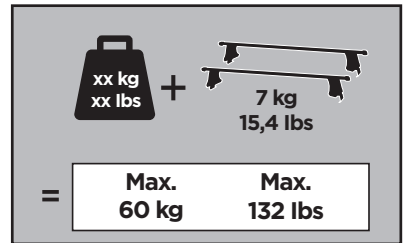

Thule Rapid System Kit 1321

> Instructions

KIA Amanti, 4-dr Sedan, 03-09 / *04-09

KIA Opirus, 4-dr Sedan, 03-09

*North America

ISO 11154-E

141321

C.20121210
519-1321-02

Bring your life
thule.com