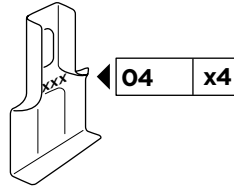

C.20121022
519-1005-01

Bring your life

thule.com

x1

x1

1

	X (scale)	X (mm)	X (inch)
FORD Mondeo, 4-dr Sedan, 93-00	30	951	37 1/2
FORD Mondeo, 5-dr Estate, 93-00	30,5	956	36 5/8
FORD Mondeo, 5-dr Hatchback, 93-00	30	951	37 1/2

	Y (scale)	Y (mm)	Y (inch)
FORD Mondeo, 4-dr Sedan, 93-00	28,5	936	36 7/8
FORD Mondeo, 5-dr Estate, 93-00	28	931	36 5/8
FORD Mondeo, 5-dr Hatchback, 93-00	28,5	936	36 7/8

2

FORD Mondeo, 4-dr Sedan, 93-00