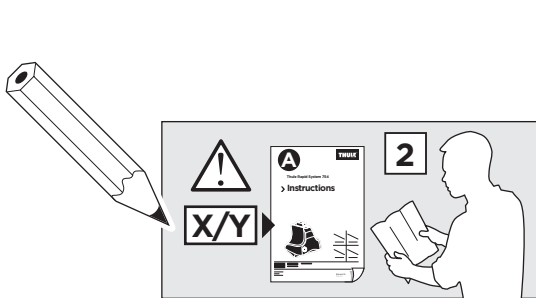

# > Instructions

**FORD C-Max**, 5-dr Minivan, 13-  
**FORD C-Max Hybrid**, 5-dr MPV, 13-

ISO 11154-E

**141683**  
C.20150410  
519-1683-02

**Bring your life**  
thule.com

x1

x1

1

	X (scale)	X (mm)	X (inch)
<b>FORD C-Max</b> , 5-dr Minivan, 13-	46	1111	43 <sup>3</sup> / <sub>4</sub>
<b>FORD C-Max Hybrid</b> , 5-dr MPV, 13-	46	1111	43 <sup>3</sup> / <sub>4</sub>

	Y (scale)	Y (mm)	Y (inch)
<b>FORD C-Max</b> , 5-dr Minivan, 13-	41	1061	41 <sup>3</sup> / <sub>4</sub>
<b>FORD C-Max Hybrid</b> , 5-dr MPV, 13-	41	1061	41 <sup>3</sup> / <sub>4</sub>