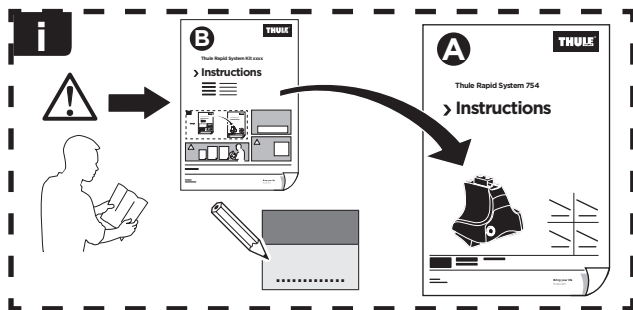

# > Instructions

**FORD C-Max**, 5-dr Minivan, 13-  
**FORD C-Max Hybrid**, 5-dr MPV, 13-

ISO 11154-E

**141683**  
C.20150410  
519-1683-02

**Bring your life**  
thule.com

x1

x1

1