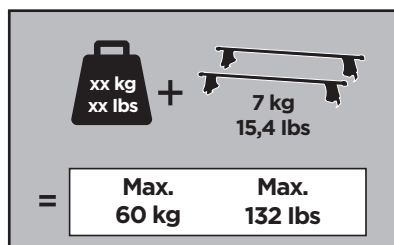

ISO 11154-E

141683
C.20150410
519-1683-02

Bring your life
thule.com