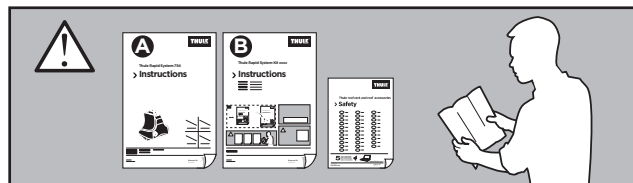

# > Instructions

**FORD C-Max**, 5-dr Minivan, 13-  
**FORD C-Max Hybrid**, 5-dr MPV, 13-

ISO 11154-E

**141683**  
C.20150410  
519-1683-02

**Bring your life**  
thule.com

x1

x1

1