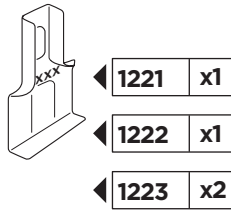

# > Instructions

**FORD C-Max**, 5-dr Minivan, 13-  
**FORD C-Max Hybrid**, 5-dr MPV, 13-

ISO 11154-E

**141683**  
C.20150410  
519-1683-02

**Bring your life**  
thule.com

x1

x1

1

	X (scale)	X (mm)	X (inch)
<b>FORD C-Max</b> , 5-dr Minivan, 13-	46	1111	43 <sup>3</sup> / <sub>4</sub>
<b>FORD C-Max Hybrid</b> , 5-dr MPV, 13-	46	1111	43 <sup>3</sup> / <sub>4</sub>

	Y (scale)	Y (mm)	Y (inch)
<b>FORD C-Max</b> , 5-dr Minivan, 13-	41	1061	41 <sup>3</sup> / <sub>4</sub>
<b>FORD C-Max Hybrid</b> , 5-dr MPV, 13-	41	1061	41 <sup>3</sup> / <sub>4</sub>

2

FORD C-Max, 5-dr Minivan, 13-

FORD C-Max Hybrid, 5-dr MPV, 13-

**3**

	W (mm)	Z (mm)	W (inch)	Z (inch)
<b>FORD C-Max, 5-dr Minivan, 13-</b>	<b>290</b>	<b>785</b>	<b>11 <sup>3</sup>/<sub>8</sub></b>	<b>30 <sup>7</sup>/<sub>8</sub></b>
<b>FORD C-Max Hybrid, 5-dr MPV, 13-</b>	<b>290</b>	<b>785</b>	<b>11 <sup>3</sup>/<sub>8</sub></b>	<b>30 <sup>7</sup>/<sub>8</sub></b>