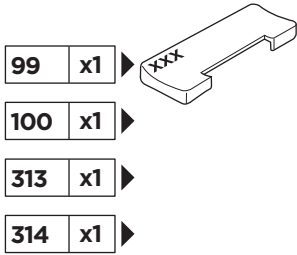

# > Instructions

**FORD C-Max**, 5-dr Minivan, 13-  
**FORD C-Max Hybrid**, 5-dr MPV, 13-

ISO 11154-E

**141683**  
C.20150410  
519-1683-02

**Bring your life**  
thule.com

x1

x1

1

	X (scale)	X (mm)	X (inch)
<b>FORD C-Max</b> , 5-dr Minivan, 13-	46	1111	43 <sup>3</sup> / <sub>4</sub>
<b>FORD C-Max Hybrid</b> , 5-dr MPV, 13-	46	1111	43 <sup>3</sup> / <sub>4</sub>

	Y (scale)	Y (mm)	Y (inch)
<b>FORD C-Max</b> , 5-dr Minivan, 13-	41	1061	41 <sup>3</sup> / <sub>4</sub>
<b>FORD C-Max Hybrid</b> , 5-dr MPV, 13-	41	1061	41 <sup>3</sup> / <sub>4</sub>

2

FORD C-Max, 5-dr Minivan, 13-

FORD C-Max Hybrid, 5-dr MPV, 13-

**3**

	W (mm)	Z (mm)	W (inch)	Z (inch)
<b>FORD C-Max, 5-dr Minivan, 13-</b>	<b>290</b>	<b>785</b>	<b>11 <sup>3</sup>/<sub>8</sub></b>	<b>30 <sup>7</sup>/<sub>8</sub></b>
<b>FORD C-Max Hybrid, 5-dr MPV, 13-</b>	<b>290</b>	<b>785</b>	<b>11 <sup>3</sup>/<sub>8</sub></b>	<b>30 <sup>7</sup>/<sub>8</sub></b>