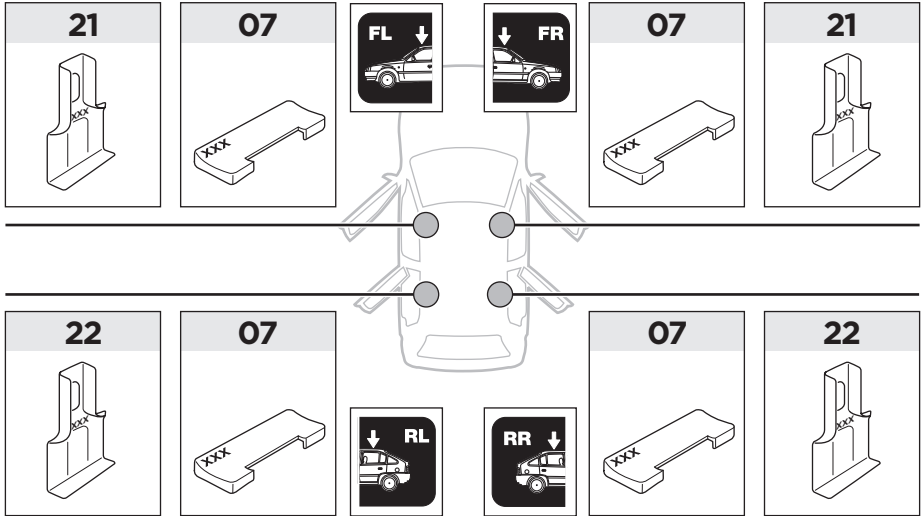

21 x2

22 x2

x1

x1

1

	X (scale)	X (mm)	X (inch)
<b>MITSUBISHI Space Star</b> , 5-dr MPV, 98-01, 02-05	<b>30,5</b>	<b>956</b>	<b>37 <sup>5</sup>/<sub>8</sub></b>

	Y (scale)	Y (mm)	Y (inch)
<b>MITSUBISHI Space Star</b> , 5-dr MPV, 98-01, 02-05	<b>28,5</b>	<b>936</b>	<b>36 <sup>7</sup>/<sub>8</sub></b>

2

MITSUBISHI Space Star, 5-dr MPV, 98-01, 02-05

**3**

	W (mm)	Z (mm)	W (inch)	Z (inch)
<b>MITSUBISHI Space Star</b> , 5-dr MPV, 98-01, 02-05	<b>350</b>	<b>700</b>	<b>13 <sup>3</sup>/<sub>4</sub></b>	<b>27 <sup>1</sup>/<sub>2</sub></b>