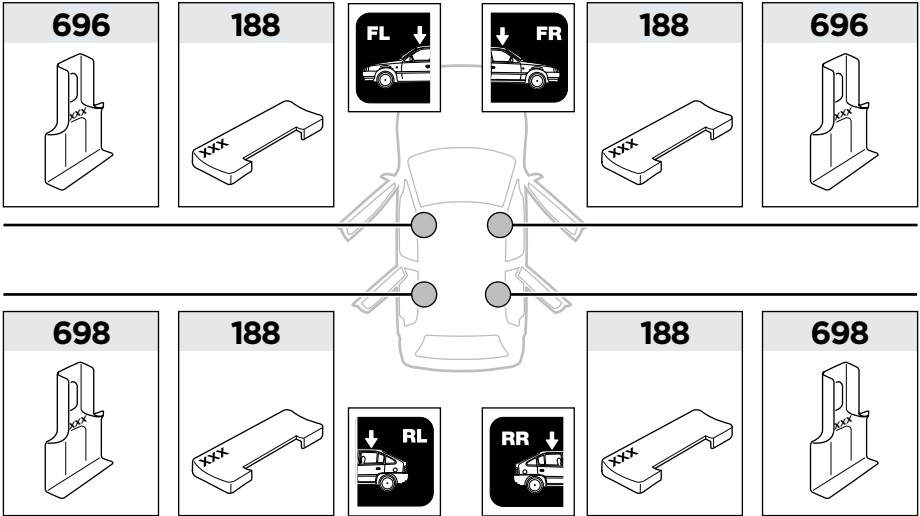

thule.com

188 x4

696 x2

698 x2

x1

x1

1

	X (scale)	X (mm)	X (inch)
<b>VOLVO V70</b> , 5-dr Estate, 04-07	38	1031	40 <sup>5</sup> / <sub>8</sub>
<b>VOLVO V70</b> , 5-dr Wagon, *05-10	38	1031	40 <sup>5</sup> / <sub>8</sub>

	Y (scale)	Y (mm)	Y (inch)
<b>VOLVO V70</b> , 5-dr Estate, 04-07	35,5	1006	39 <sup>5</sup> / <sub>8</sub>
<b>VOLVO V70</b> , 5-dr Wagon, *05-10	35,5	1006	39 <sup>5</sup> / <sub>8</sub>

**2**

**VOLVO V70**, 5-dr Estate, 04-07

**VOLVO V70**, 5-dr Wagon, \*05-10

**3**

	W (mm)	Z (mm)	W (inch)	Z (inch)
<b>VOLVO V70</b> , 5-dr Estate, 04-07	<b>355</b>	<b>810</b>	<b>14</b>	<b>31 <sup>7</sup>/<sub>8</sub></b>
<b>VOLVO V70</b> , 5-dr Wagon, *05-10	<b>355</b>	<b>810</b>	<b>14</b>	<b>31 <sup>7</sup>/<sub>8</sub></b>