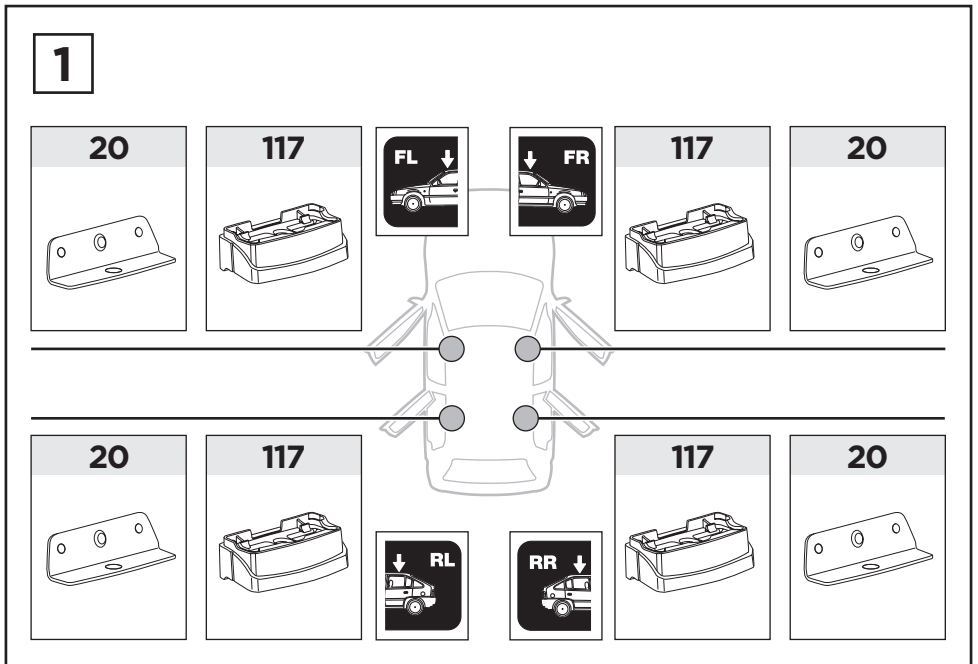

This kit is only for vehicles with fixpoint mounting.

ISO 11154-E

183080

C.20130527
509-3080-02

Bring your life
thule.com

2**A****B**

- EN** Only a few turns
DE Nur wenige Umdrehungen
FR Quelques tours uniquement
NL Slechts enkele slagen
IT Solo qualche giro
ES Sólo algunas vueltas
PT Noções básicas
SV Endast några varv
DK Kun nogle få omgange
NE Bare noen få omdreinger
FI Vain muutama kierros
ET Ainult mõni pööre
LV Tikai daži apgriezieni
LT Tik keli pasukimai
PL Wystarczy kilka obrotów
RU Только несколько оборотов