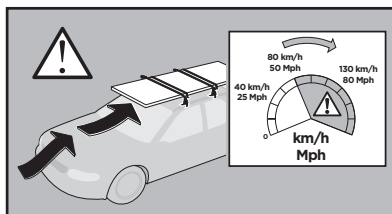

This kit is only for vehicles with fixpoint mounting.

ISO 11154-E

183080

C.20130527
509-3080-02

Bring your life
thule.com

2**A****B**

- EN** Only a few turns
DE Nur wenige Umdrehungen
FR Quelques tours uniquement
NL Slechts enkele slagen
IT Solo qualche giro
ES Sólo algunas vueltas
PT Noções básicas
SV Endast några varv
DK Kun nogle få omgange
NE Bare noen få omdreinger
FI Vain muutama kierros
ET Ainult mõni pööre
LV Tikai daži apgriezieni
LT Tik keli pasukimai
PL Wystarczy kilka obrotów
RU Только несколько оборотов