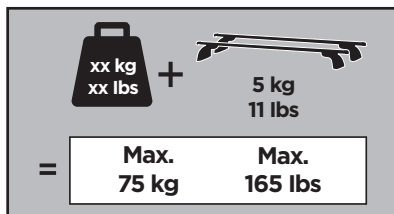

This kit is only for vehicles with fixpoint mounting.

ISO 11154-E

183080

C.20130527
509-3080-02

Bring your life
thule.com

2**A****B**

- EN** Only a few turns
DE Nur wenige Umdrehungen
FR Quelques tours uniquement
NL Slechts enkele slagen
IT Solo qualche giro
ES Sólo algunas vueltas
PT Noções básicas
SV Endast några varv
DK Kun nogle få omgange
NE Bare noen få omdreinger
FI Vain muutama kierros
ET Ainult mõni pööre
LV Tikai daži apgriezieni
LT Tik keli pasukimai
PL Wystarczy kilka obrotów
RU Только несколько оборотов