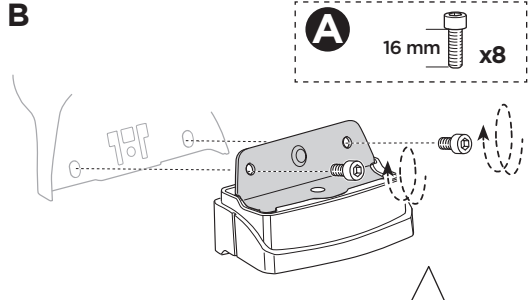

This kit is only for vehicles with fixpoint mounting.

ISO 11154-E

183080

C.20130527
509-3080-02

Bring your life
thule.com

2**A****B**

- EN** Only a few turns
DE Nur wenige Umdrehungen
FR Quelques tours uniquement
NL Slechts enkele slagen
IT Solo qualche giro
ES Sólo algunas vueltas
PT Noções básicas
SV Endast några varv
DK Kun nogle få omgange
NE Bare noen få omdreinger
FI Vain muutama kierros
ET Ainult mõni pööre
LV Tikai daži apgriezieni
LT Tik keli pasukimai
PL Wystarczy kilka obrotów
RU Только несколько оборотов