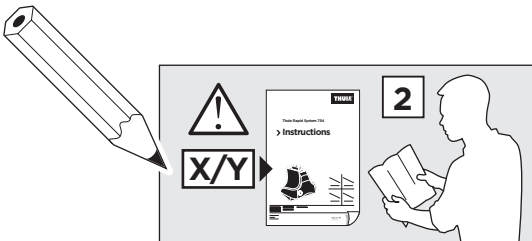

Thule Rapid System Kit 1533

> Instructions

FORD Taurus, 4-dr Sedan, 08-09

MERCURY Sable, 4-dr Sedan, 08-09

ISO 11154-E

x1

93 x4

100 x4

x1

1

	X (scale)	X (mm)	X (inch)
FORD Taurus , 4-dr Sedan, 08-09	48	1131	44 1/2
MERCURY Sable , 4-dr Sedan, 08-09	48	1131	44 1/2

	Y (scale)	Y (mm)	Y (inch)
FORD Taurus , 4-dr Sedan, 08-09	44	1091	43
MERCURY Sable , 4-dr Sedan, 08-09	44	1091	43