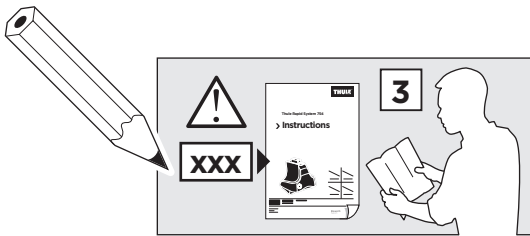

2

FORD Taurus, 4-dr Sedan, 08-09

MERCURY Sable, 4-dr Sedan, 08-09