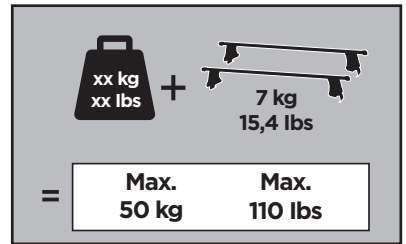

Thule Rapid System Kit 1533

> Instructions

FORD Taurus, 4-dr Sedan, 08-09

MERCURY Sable, 4-dr Sedan, 08-09

ISO 11154-E

x1

93 x4

100 x4

x1

1

	X (scale)	X (mm)	X (inch)
FORD Taurus , 4-dr Sedan, 08-09	48	1131	44 1/2
MERCURY Sable , 4-dr Sedan, 08-09	48	1131	44 1/2

	Y (scale)	Y (mm)	Y (inch)
FORD Taurus , 4-dr Sedan, 08-09	44	1091	43
MERCURY Sable , 4-dr Sedan, 08-09	44	1091	43