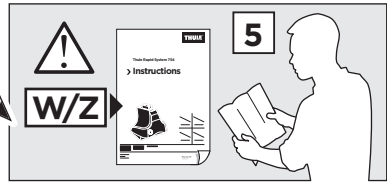

3

	W (mm)	Z (mm)	W (inch)	Z (inch)
FORD Taurus, 4-dr Sedan, 08-09	250	685	9 ³/₄	27
MERCURY Sable, 4-dr Sedan, 08-09	250	685	9 ³/₄	27