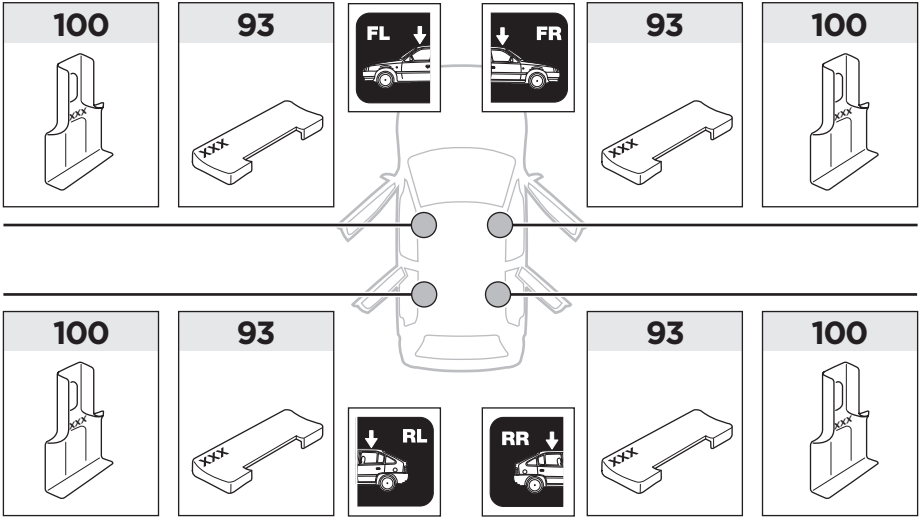

x1

1

	X (scale)	X (mm)	X (inch)
FORD Taurus , 4-dr Sedan, 08-09	48	1131	44 1/2
MERCURY Sable , 4-dr Sedan, 08-09	48	1131	44 1/2

	Y (scale)	Y (mm)	Y (inch)
FORD Taurus , 4-dr Sedan, 08-09	44	1091	43
MERCURY Sable , 4-dr Sedan, 08-09	44	1091	43

2

FORD Taurus, 4-dr Sedan, 08-09

MERCURY Sable, 4-dr Sedan, 08-09

3

	W (mm)	Z (mm)	W (inch)	Z (inch)
FORD Taurus , 4-dr Sedan, 08-09	250	685	9 ³/₄	27
MERCURY Sable , 4-dr Sedan, 08-09	250	685	9 ³/₄	27