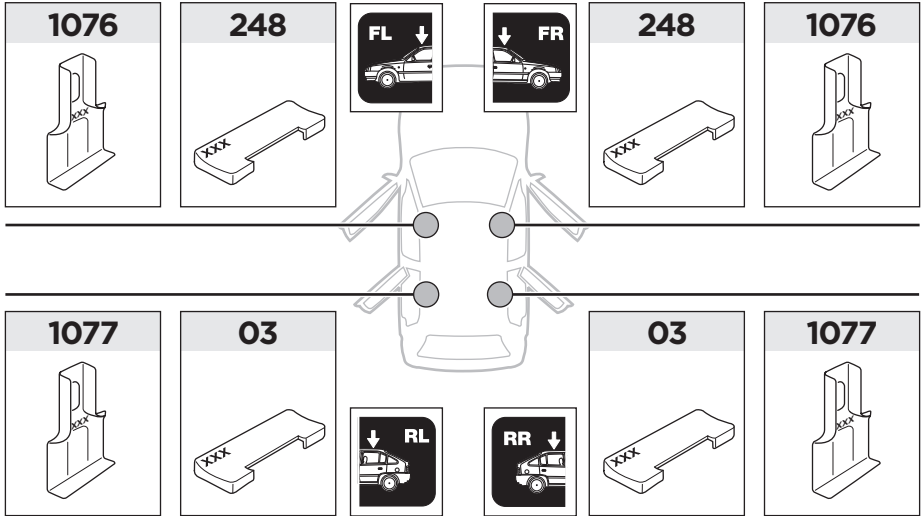

# > Instructions

SUZUKI Wagon R, 5-dr MPV, 08-

ISO 11154-E

141573

C.20130617  
519-1573-01

Bring your life  
thule.com

1076 x2

1077 x2

03 x2

248 x2

x1

x1

1

	X (scale)	X (mm)	X (inch)
SUZUKI Wagon R, 5-dr MPV, 08-	31	961	37 <sup>7</sup> / <sub>8</sub>

	Y (scale)	Y (mm)	Y (inch)
SUZUKI Wagon R, 5-dr MPV, 08-	28	931	36 <sup>5</sup> / <sub>8</sub>

**2**

**SUZUKI Wagon R, 5-dr MPV, 08-**

**3**

	W (mm)	Z (mm)	W (inch)	Z (inch)
<b>SUZUKI Wagon R, 5-dr MPV, 08-</b>	<b>440</b>	<b>700</b>	<b>17 <sup>3</sup>/<sub>8</sub></b>	<b>27 <sup>1</sup>/<sub>2</sub></b>