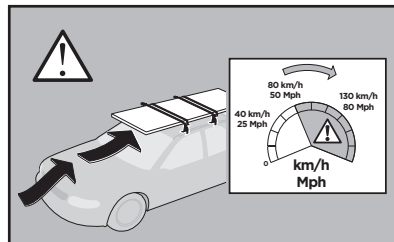

ISO 11154-E

141573

C.20130617
519-1573-01

Bring your life
thule.com