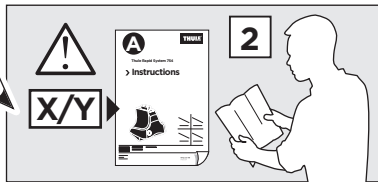

03 x2

248 x2

x1

x1

1

	X (scale)	X (mm)	X (inch)
SUZUKI Wagon R, 5-dr MPV, 08-	31	961	37 <sup>7</sup> / <sub>8</sub>

	Y (scale)	Y (mm)	Y (inch)
SUZUKI Wagon R, 5-dr MPV, 08-	28	931	36 <sup>5</sup> / <sub>8</sub>