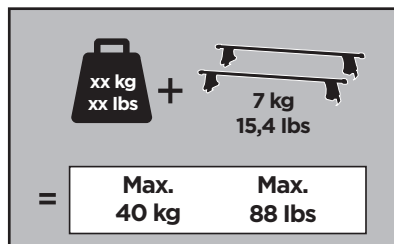

ISO 11154-E

141573

C.20130617
519-1573-01

Bring your life
thule.com