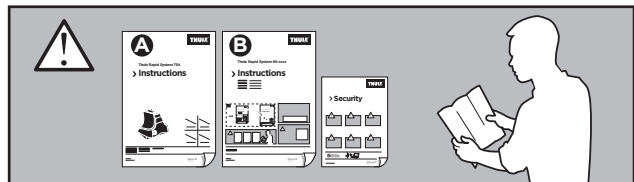

# > Instructions

SUZUKI Wagon R, 5-dr MPV, 08-

ISO 11154-E

141573

C.20130617  
519-1573-01

Bring your life  
thule.com

1076 x2

1077 x2