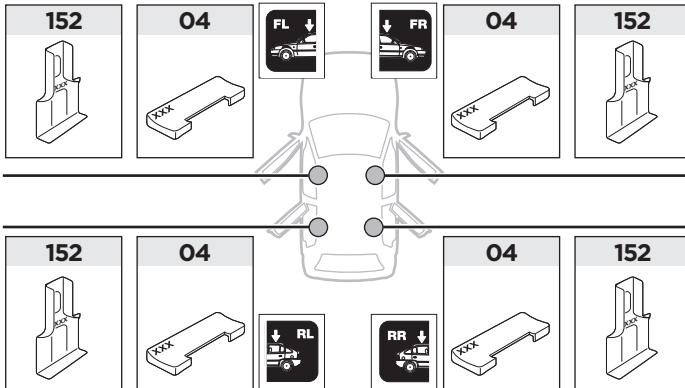

	Y (scale)	Y (mm)	Y (inch)
<b>HYUNDAI Coupé</b> , 2-dr Coupé, 97-00	25,5	906	35 <sup>5</sup> / <sub>8</sub>
<b>HYUNDAI Tiburon</b> , 2-dr Coupé, 97-00 / *97-01	25,5	906	35 <sup>5</sup> / <sub>8</sub>
<b>SUBARU Legacy</b> , 4-dr Sedan, 99-03 / *00-04	38	1031	40 <sup>5</sup> / <sub>8</sub>
<b>SUBARU Liberty</b> , 4-dr Sedan, 99-03	38	1031	40 <sup>5</sup> / <sub>8</sub>

2

SRA

HYUNDAI Coupé, 2-dr Coupé, 97-00

HYUNDAI Tiburon, 2-dr Coupé, 97-00 / \*97-01

SUBARU Legacy, 4-dr Sedan, 99-03 / \*00-04

SUBARU Liberty, 4-dr Sedan, 99-03

**3**

	W (mm)	Z (mm)	Y (mm)	W (inch)	Z (inch)	Y (inch)
<b>HYUNDAI Coupé</b> , 2-dr Coupé, 97-00	<b>130</b>	<b>650</b>	<b>330</b>	<b>5 1/8</b>	<b>25 5/8</b>	<b>13</b>
<b>HYUNDAI Tiburon</b> , 2-dr Coupé, 97-00 / *97-01	<b>130</b>	<b>650</b>	<b>330</b>	<b>5 1/8</b>	<b>25 5/8</b>	<b>13</b>

	W (mm)	Z (mm)	W (inch)	Z (inch)
<b>SUBARU Legacy</b> , 4-dr Sedan, 99-03 / *00-04	<b>220</b>	<b>630</b>	<b>8 5/8</b>	<b>24 3/4</b>
<b>SUBARU Liberty</b> , 4-dr Sedan, 99-03	<b>220</b>	<b>630</b>	<b>8 5/8</b>	<b>24 3/4</b>