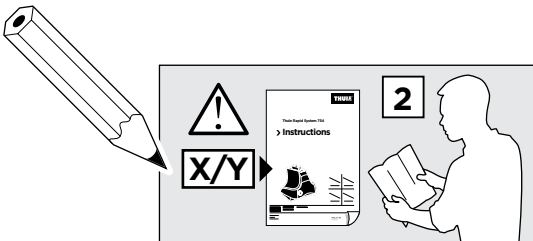

C.20121003
519-1050-02

Bring your life

thule.com

x1

x1

1

	X (scale)	X (mm)	X (inch)
VOLKSWAGEN Golf IV , 3-dr Hatchback, 98-03 / *99-05	27	921	36 1/4
VOLKSWAGEN GTI IV , 3-dr Hatchback, *99-06	27	921	36 1/4
VOLKSWAGEN Jetta IV , 3-dr Sedan, 98-04	27	921	36 1/4

	Y (scale)	Y (mm)	Y (inch)
VOLKSWAGEN Golf IV , 3-dr Hatchback, 98-03 / *99-05	32	971	38 1/4
VOLKSWAGEN GTI IV , 3-dr Hatchback, *99-06	32	971	38 1/4
VOLKSWAGEN Jetta IV , 3-dr Sedan, 98-04	32	971	38 1/4