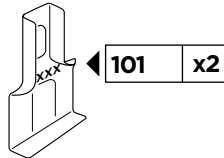

C.20121003
519-1050-02

Bring your life

thule.com

x1

x1

1

	X (scale)	X (mm)	X (inch)
VOLKSWAGEN Golf IV , 3-dr Hatchback, 98-03 / *99-05	27	921	36 1/4
VOLKSWAGEN GTI IV , 3-dr Hatchback, *99-06	27	921	36 1/4
VOLKSWAGEN Jetta IV , 3-dr Sedan, 98-04	27	921	36 1/4

	Y (scale)	Y (mm)	Y (inch)
VOLKSWAGEN Golf IV , 3-dr Hatchback, 98-03 / *99-05	32	971	38 1/4
VOLKSWAGEN GTI IV , 3-dr Hatchback, *99-06	32	971	38 1/4
VOLKSWAGEN Jetta IV , 3-dr Sedan, 98-04	32	971	38 1/4