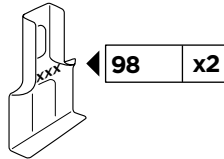

C.20121003
519-1050-02

Bring your life

thule.com

x1

x1

1

	X (scale)	X (mm)	X (inch)
VOLKSWAGEN Golf IV , 3-dr Hatchback, 98-03 / *99-05	27	921	36 1/4
VOLKSWAGEN GTI IV , 3-dr Hatchback, *99-06	27	921	36 1/4
VOLKSWAGEN Jetta IV , 3-dr Sedan, 98-04	27	921	36 1/4

	Y (scale)	Y (mm)	Y (inch)
VOLKSWAGEN Golf IV , 3-dr Hatchback, 98-03 / *99-05	32	971	38 1/4
VOLKSWAGEN GTI IV , 3-dr Hatchback, *99-06	32	971	38 1/4
VOLKSWAGEN Jetta IV , 3-dr Sedan, 98-04	32	971	38 1/4