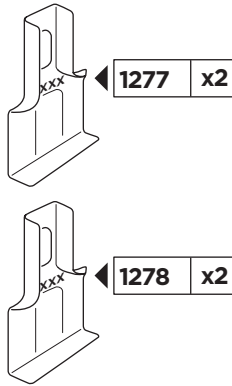

Thule Rapid System Kit 1735

> Instructions

LEXUS IS-Series, 4-dr Sedan, 13-

ISO 11154-E

141735
C.20160310
519-1735-02

Bring your life
thule.com

x1

x1

1

	X (scale)	X (mm)	X (inch)
LEXUS IS-Series, 4-dr Sedan, 13-	35	1001	39 3/8

	Y (scale)	Y (mm)	Y (inch)
LEXUS IS-Series, 4-dr Sedan, 13-	30	951	37 1/2

2

LEXUS IS-Series, 4-dr Sedan, 13-

3

	W (mm)	Z (mm)	W (inch)	Z (inch)
LEXUS IS-Series, 4-dr Sedan, 13-	130	815	5 1/8	32 1/8