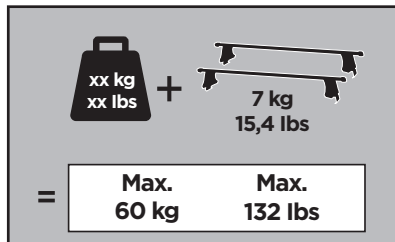

ISO 11154-E

141735
C.20160310
519-1735-02

Bring your life
thule.com