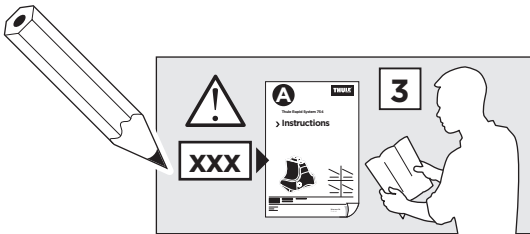

1

	X (scale)	X (mm)	X (inch)
LEXUS IS-Series, 4-dr Sedan, 13-	35	1001	39 3/8

	Y (scale)	Y (mm)	Y (inch)
LEXUS IS-Series, 4-dr Sedan, 13-	30	951	37 1/2

2

LEXUS IS-Series, 4-dr Sedan, 13-

3

	W (mm)	Z (mm)	W (inch)	Z (inch)
LEXUS IS-Series, 4-dr Sedan, 13-	130	815	5 1/8	32 1/8