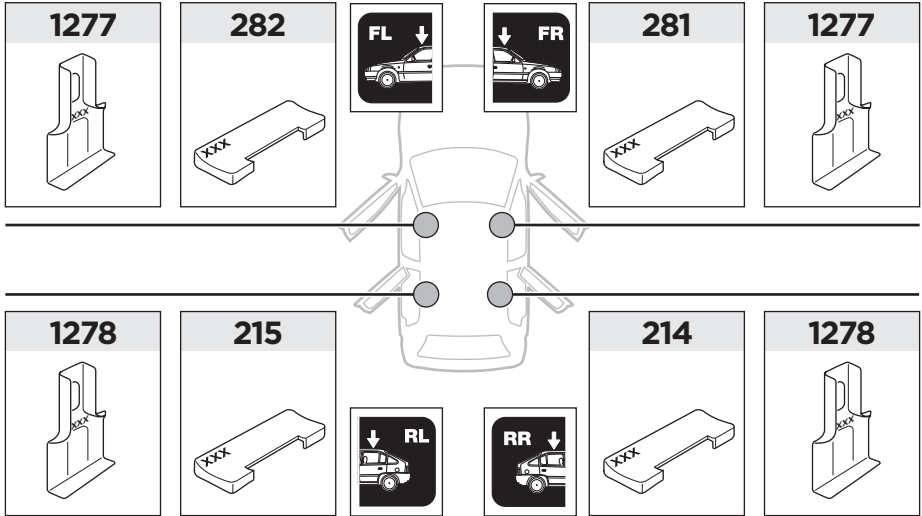

1

	X (scale)	X (mm)	X (inch)
LEXUS IS-Series, 4-dr Sedan, 13-	35	1001	39 3/8

	Y (scale)	Y (mm)	Y (inch)
LEXUS IS-Series, 4-dr Sedan, 13-	30	951	37 1/2

2

LEXUS IS-Series, 4-dr Sedan, 13-

3

	W (mm)	Z (mm)	W (inch)	Z (inch)
LEXUS IS-Series, 4-dr Sedan, 13-	130	815	5 1/8	32 1/8