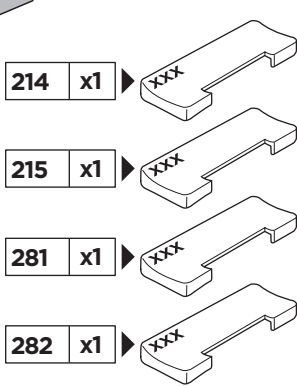

Thule Rapid System Kit 1735

> Instructions

LEXUS IS-Series, 4-dr Sedan, 13-

ISO 11154-E

141735
C.20160310
519-1735-02

Bring your life
thule.com

x1

x1

1

	X (scale)	X (mm)	X (inch)
LEXUS IS-Series, 4-dr Sedan, 13-	35	1001	39 3/8

	Y (scale)	Y (mm)	Y (inch)
LEXUS IS-Series, 4-dr Sedan, 13-	30	951	37 1/2

2

LEXUS IS-Series, 4-dr Sedan, 13-

3

	W (mm)	Z (mm)	W (inch)	Z (inch)
LEXUS IS-Series, 4-dr Sedan, 13-	130	815	5 1/8	32 1/8