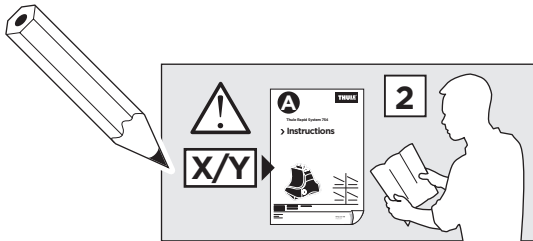

Thule Rapid System Kit 1735

> Instructions

LEXUS IS-Series, 4-dr Sedan, 13-

ISO 11154-E

141735
C.20160310
519-1735-02

Bring your life
thule.com

x1

x1

1

	X (scale)	X (mm)	X (inch)
LEXUS IS-Series, 4-dr Sedan, 13-	35	1001	39 3/8

	Y (scale)	Y (mm)	Y (inch)
LEXUS IS-Series, 4-dr Sedan, 13-	30	951	37 1/2

2

LEXUS IS-Series, 4-dr Sedan, 13-

3

	W (mm)	Z (mm)	W (inch)	Z (inch)
LEXUS IS-Series, 4-dr Sedan, 13-	130	815	5 1/8	32 1/8