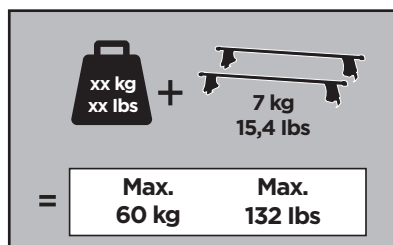

ISO 11154-E

141301

C.20130617
519-1301-02

Bring your life
thule.com