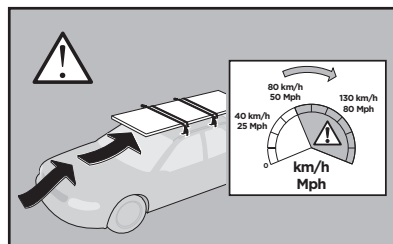

ISO 11154-E

141301

C.20130617
519-1301-02

Bring your life
thule.com