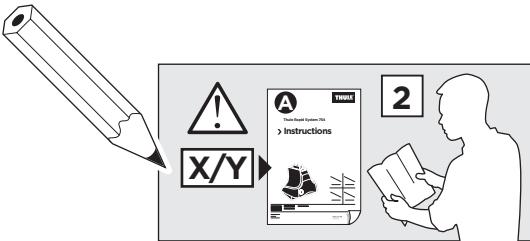

04 x4

549 x2

550 x2

x1

x1

1

	X (scale)	X (mm)	X (inch)
OPEL Meriva , 5-dr MPV, 03-09	38,5	1036	40 ³ / ₄
VAUXHALL Meriva , 5-dr MPV, 03-09	38,5	1036	40 ³ / ₄

	Y (scale)	Y (mm)	Y (inch)
OPEL Meriva , 5-dr MPV, 03-09	32,5	976	38 ³ / ₈
VAUXHALL Meriva , 5-dr MPV, 03-09	32,5	976	38 ³ / ₈