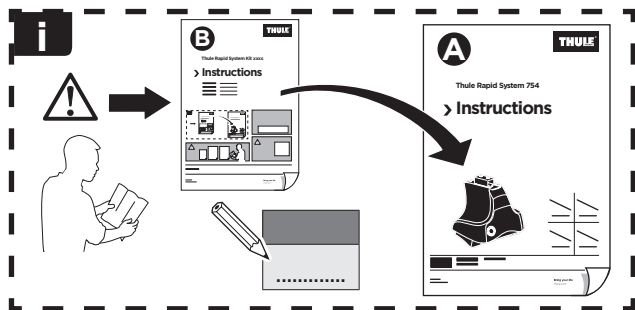

ISO 11154-E

141301

C.20130617
519-1301-02

Bring your life
thule.com