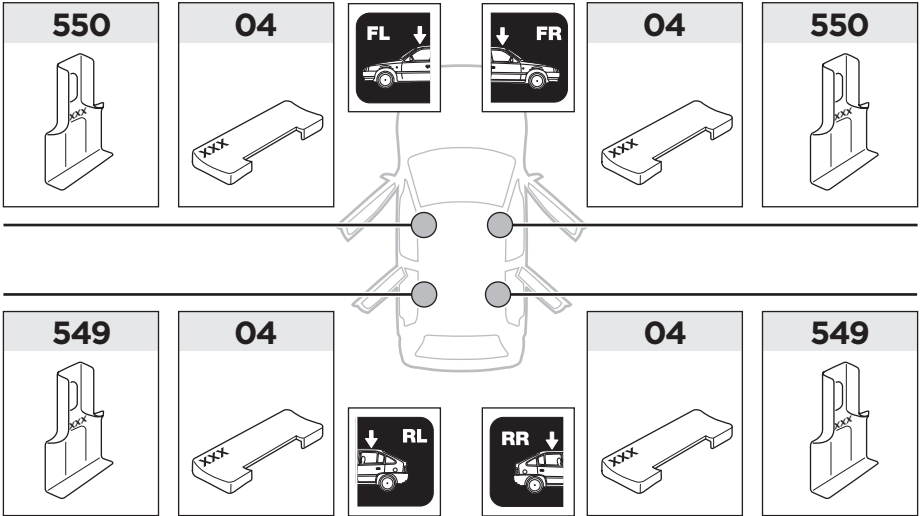

04 x4

549 x2

550 x2

x1

x1

1

	X (scale)	X (mm)	X (inch)
OPEL Meriva , 5-dr MPV, 03-09	38,5	1036	40 ³ / ₄
VAUXHALL Meriva , 5-dr MPV, 03-09	38,5	1036	40 ³ / ₄

	Y (scale)	Y (mm)	Y (inch)
OPEL Meriva , 5-dr MPV, 03-09	32,5	976	38 ³ / ₈
VAUXHALL Meriva , 5-dr MPV, 03-09	32,5	976	38 ³ / ₈

2

OPEL Meriva, 5-dr MPV, 03-09

VAUXHALL Meriva, 5-dr MPV, 03-09

3

	W (mm)	Z (mm)	W (inch)	Z (inch)
OPEL Meriva , 5-dr MPV, 03-09	250	700	9 ⁷/₈	27 ¹/₂
VAUXHALL Meriva , 5-dr MPV, 03-09	250	700	9 ⁷/₈	27 ¹/₂